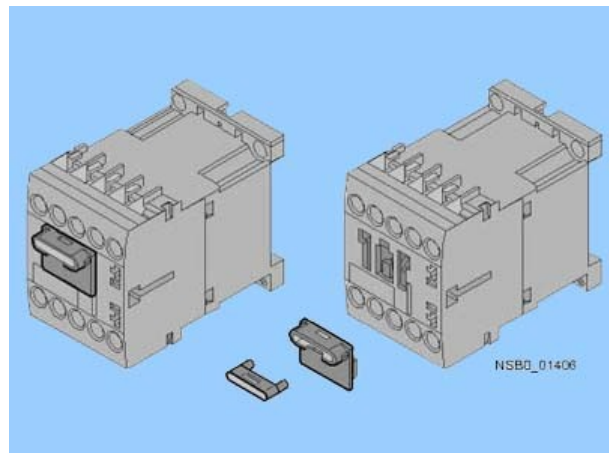

Référence: 3RT1916-4MA10

SCELLABLE COUVERTURE POUR CONTACTEURS TAILLE S00 PROTEGE CONTRE INADVERTANCE MANUELLE, PACK DE 5

Achat de Electric Automation Network

Caractéristiques techniques générales:	
Nom de marque produit	SIRIUS
Désignation du produit	capot de recouvrement plombable
Certificats/ homologations:	
General Product Approval	Shipping Approval
Shipping Approval	other
	Umweltbestätigung Bestätigungen sonstig