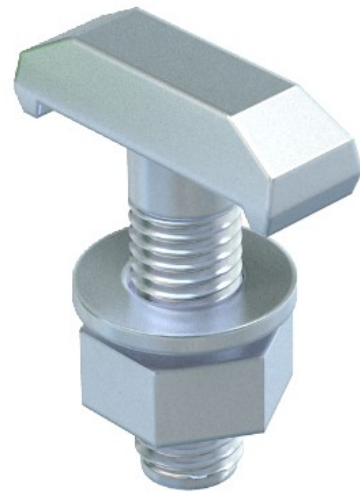

**Electric Automation**  
Automation specialists

Artikel-Nr.: 1148276

SCHRAUBE C/CBZ HAKEN PERF MS5030

Kaufen von Electric Automation Network

Haken-Kopf-Schraube für den Einsatz mit MS5030 Profil schiene