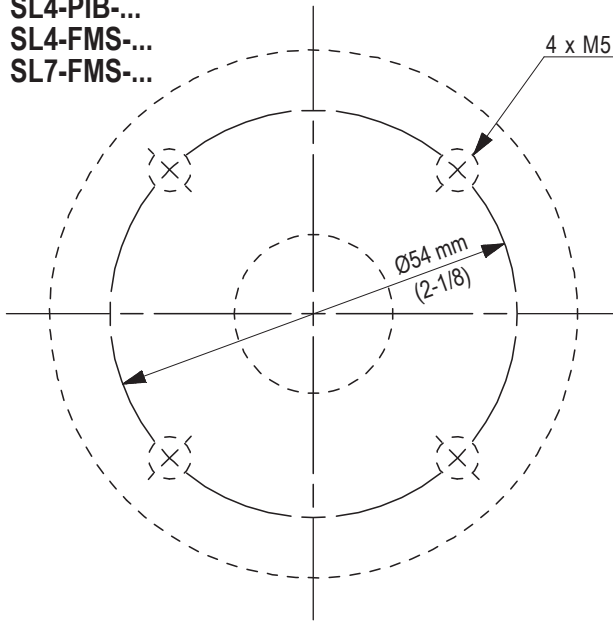

- |                            |                          |                               |
|----------------------------|--------------------------|-------------------------------|
| (en) Drill pattern         | (da) Borebillede         | (lv) Urbšanas attēls          |
| (de) Bohrbild              | (el) Πρότυπο διάτρησης   | (lt) Gręžimo schema           |
| (fr) Gabarit de perçage    | (pt) Gabarito de furação | (pl) Układ wierconych otworów |
| (es) Plantilla de taladros | (sv) Hålbild             | (sl) Slika z izvrtinami       |
| (it) Dima di foratura      | (fi) Poraamiskuva        | (sk) Vrtacia schéma           |
| (zh) 钻孔图形                  | (cs) Vzorec vrtání       | (bg) шаблон за отвори         |
| (ru) Схема сверления       | (et) Puurimisjoonis      | (ro) Model de găurire         |
| (nl) Boorplan              | (hu) Furatkép            | (hr) Uzorak bušenja           |

SL4-PIB-EMH  
SL4-PIB-...  
SL4-FMS-...  
SL7-FMS-...

SL4-PIB-IMH  
SL4-PIB-IMS

SL7-PIB-D

SL7-PIB-FW