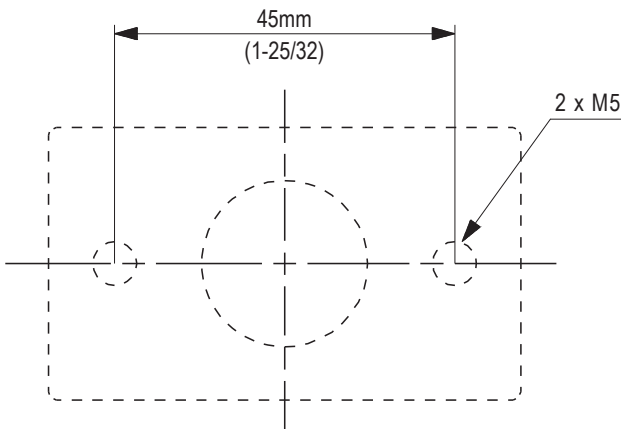

(en) Drill pattern	(da) Borebillede	(lv) Urbšanas attēls
(de) Bohrbild	(el) Πρότυπο διάτρησης	(lt) Gręžimo schema
(fr) Gabarit de perçage	(pt) Gabarito de furação	(pl) Układ wierconych otworów
(es) Plantilla de taladros	(sv) Hålbild	(sl) Slika z izvrtinami
(it) Dima di foratura	(fi) Poraamiskuva	(sk) Vrtacia schéma
(zh) 钻孔图形	(cs) Vzorec vrtání	(bg) шаблон за отвори
(ru) Схема сверления	(et) Puurimisjoonis	(ro) Model de găurire
(nl) Boorplan	(hu) Furatkép	(hr) Uzorak bušenja

SL7-PIB-D