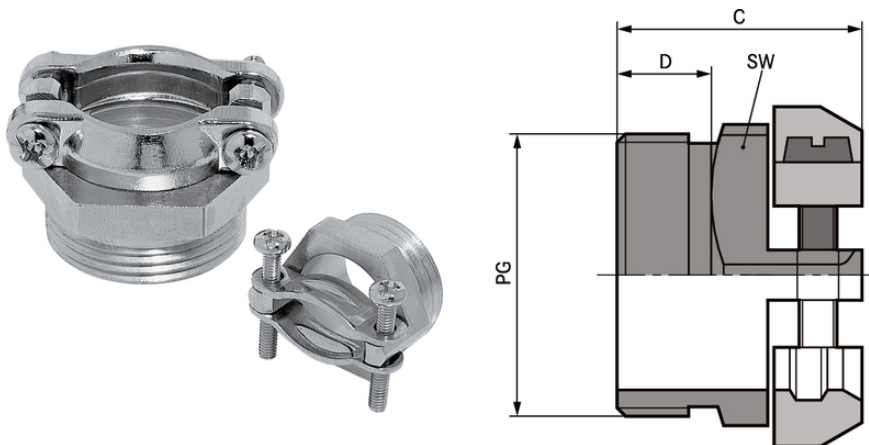

SKINDICHT® SK

SKINDICHT® SK, PG brass cable gland, wide clamping range & reliable strain relief, for cable gland with solid brass saddle clamps

Robusto

Excelente alívio de tensão

Escala de aperto mais ampla

Vantagens

Protetor da fiação confiável
Escala de aperto mais ampla

Âmbitos de aplicação

Prensa-cabos com dois grampos de aperto de latão maciço.
Connectors
Interruptor
Painel de controle

Projeto do produto

Rosca de conexão PG

Observação

Contraporca a ser usada SM SKINDICHT®

Dados técnicos

Classificação ETIM 5:

ETIM 5.0 Class-ID: EC000441

Descrição de classe ETIM 5.0: Prensa-cabo rosqueado

Classificação ETIM 6:

SKINDICHT® SK

Código do Produto	Descrição do Produto / Tamanho	Clamping range ØF mm	SW wrench size mm	Dimensões de montagem máx. em mm	Overall length C mm	Thread length D mm
SKINDICHT® SK						
52004230	PG 9	6 - 12	19.0	24	16.5	6
52004240	PG 11	7 - 15	21.0	27	16.5	6
52004250	PG 13,5	12 - 16,5	22.0	30	18.5	7,5
52004260	PG 16	13 - 18	24.0	33	19.0	7,5
52004270	PG 21	15 - 23	30.0	42	22.5	8
51712740	PG 29	20 - 31	41.0	58	26.0	8