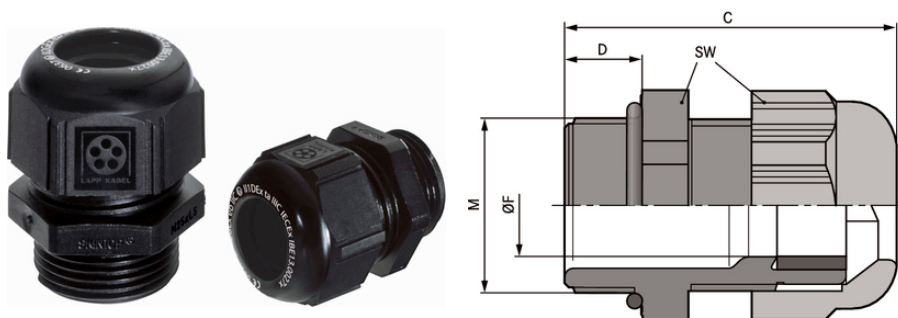

SKINTOP® K-M ATEX plus

SKINTOP® K-M ATEX plus, пластиковый кабельный сальник с метрической резьбой, с высокой степенью защиты, ударостойкость при низких температурах, взрывозащищенный

Нефтяная и газовая промышленность

PN 0456 / 02_03.16

SKINTOP® K-M ATEX plus

Метрическая соединительная резьба в соответствии с EN 50262
Техническая информация на основе DIN IEC 62444

Technical Data

Классификация ETIM 5:	ETIM 5.0 Class-ID: EC000441 ETIM 5.0 Class-Description: кабельный ввод с резьбой
Классификация ETIM 6:	Обозначение класса ETIM 6.0: EC000441 Описание класса ETIM 6.0: Кабельный ввод
Внимание:	Монтажные размеры и момент затяжки см. упаковочный лист
Сертификаты соответствия:	CE 0637 Ex II 2G Ex eb IIC Ex II 1D Ex ta IIIC IECEX IBE 13.0027X
Поставляемые цвета:	Black (RAL 9005), UV-resistant
Материал:	Корпус: специальный полиамид Уплотнение: специальный эластомер О-кольцо: CR (хлоропреновая резина)
Испытания:	DIN EN 60079-0 DIN EN 60079-7 DIN EN 60079-31
Класс защиты:	IP 68 - 10 bar
Температурный диапазон:	от -20 до +80 °C