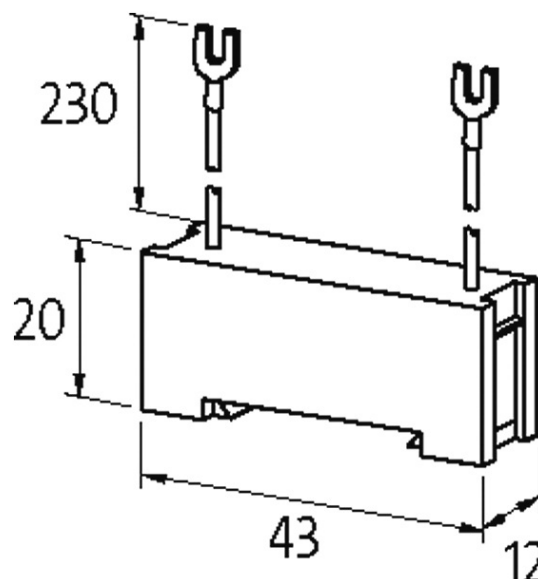

UNIVERSAL CONTACTOR SUPPRESSOR

RC, 230VAC/DC/25VA/W

230 V AC/DC

RC

Adaptador ASA No. Art. 20900 (incluso)

sem acessórios, pode ser diretamente encaixado em trilho DIN, adaptador ASA No. Art. 20900 incluído. Para outras configurações e tensões, entre em contato.

[Link do produto](#)**Ilustração**

stay connected

RC

Produto pode diferir da imagem

Aprovações

Contatores apropriados

universal

Dados técnicos

Potencia max. 25 W (VA)

Dados gerais

Método de montagem Adaptador ASA No. Art. 20900 (incluso)

Dimensões A x L x P 20x43x12 mm

Faixa de temperatura -20...+70 °C

Dados comerciais

Classificação fiscal 85363010