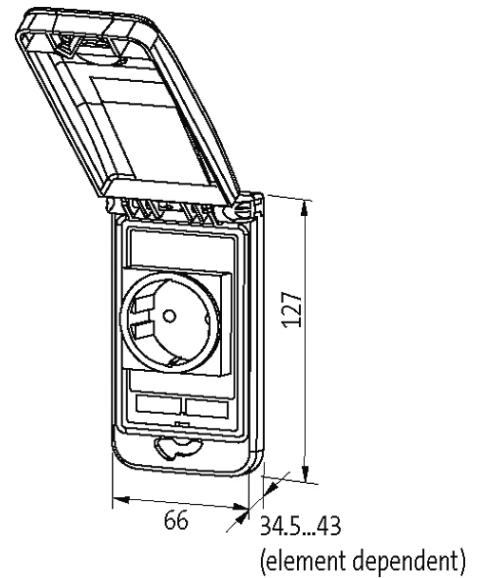

Modlink MSDD-set: Frame 4000-68513-0000001,
insert 4000-68000-0160000

[Enlace al producto](#)

Ilustración

El producto puede diferir de la imagen

Datos comerciales

EAN	4048879572125
eClass	27189217
Número de tarifa arancelaria	85366990
País de origen	DE
Unidad de embalaje	1