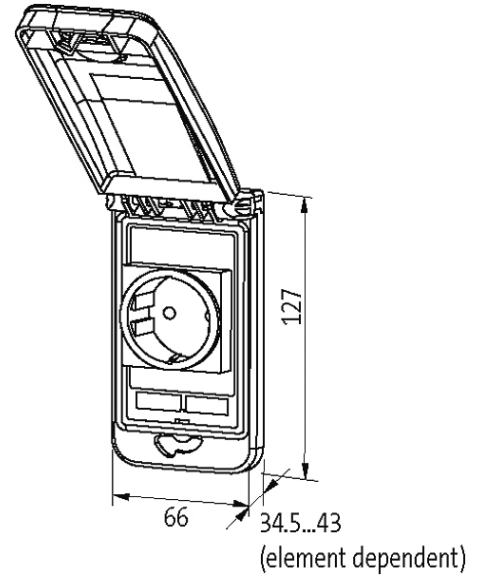

Modlink MSDD set contains:Frame 4000-68514-000001

Insert 4000-68000-1430000

[Enlace al producto](#)

Ilustración

El producto puede diferir de la imagen

Datos comerciales

EAN	4048879691826
eClass	27189234
Número de tarifa arancelaria	85366990
País de origen	DE
Unidad de embalaje	1