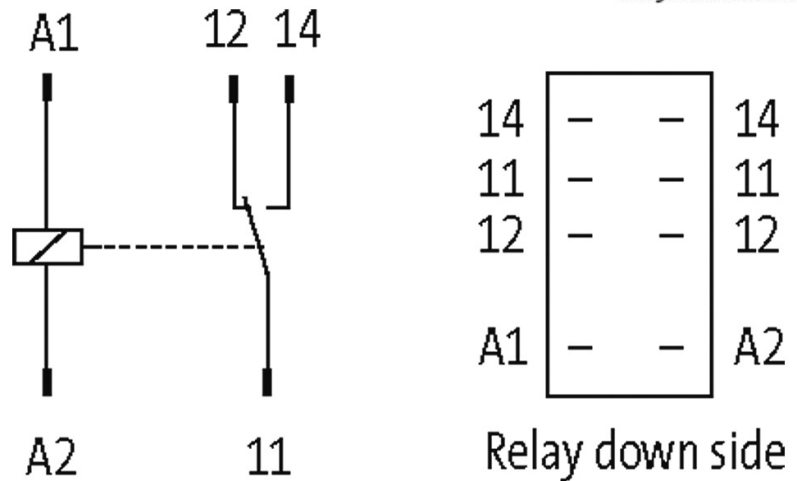

Relais 230V AC-1U

IN: 230 VAC - OUT: 250 VAC/ 16 A

1 Wechsler
230 V AC

[Link zum Produkt](#)

Abbildungen

stay connected

Abbildung stellvertretend

Technische Daten

Abmessungen H × B × T	25×29×12.4 mm
Material (Kontakt)	Ag Sn O2

Kaufmännische Daten

EAN	4048879025799
eClass	27371001
Ursprungsland	IT
Verpackungseinheit	1
Zolltarifnummer	85364900