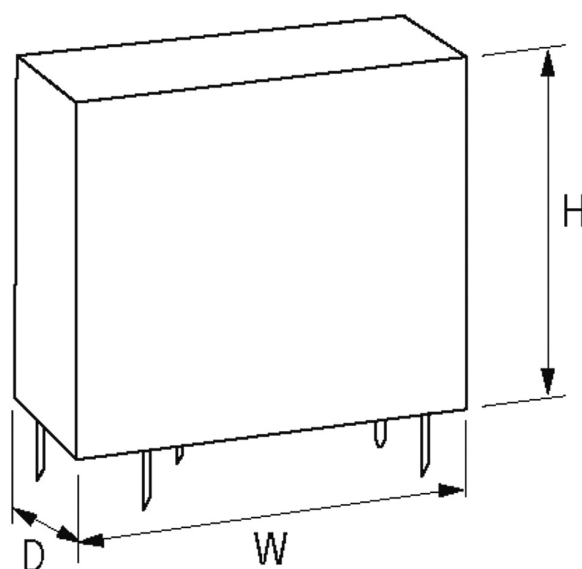

relè 230V AC-2U

IN: 230 VAC - OUT: 250 VAC/ 8 A

2 contatti di scambio
230 V AC

[Link al prodotto](#)

Immagine

Immagine rappresentativa

Dati generali

Dimensioni H x W x D 25x29x12.4 mm