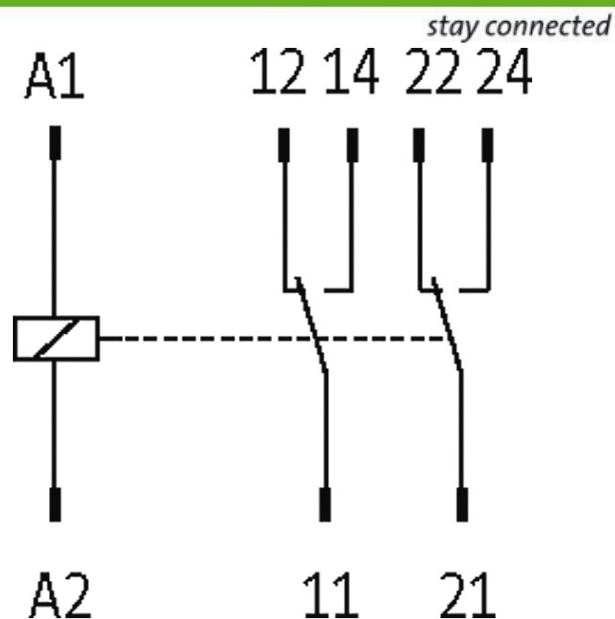

relè 230V AC-2U

IN: 230 VAC - OUT: 250 VAC/ 8 A

2 contatti di scambio
230 V AC

[Link al prodotto](#)

Immagine

Immagine rappresentativa

Dati generali

Dimensioni H x W x D 25x29x12.4 mm

dati commerciali

EAN 4048879025782

eClass 27371001

Lotto minimo ordinabile 1

Numero di tariffa doganale 85364900

paese di origine IT