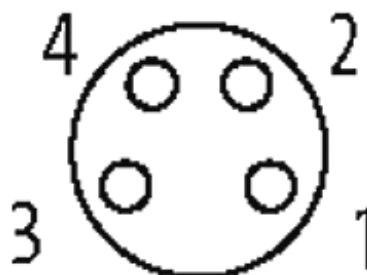

M8 female 0° with cable

PUR 4x0.25 ye UL/CSA+robot+drag chain 2,5m

Fêmea reto

M8, 4 polos

Revestido de zinco fundido
com luva no cabo

No. Art. 7005 - M8 Lite - (parafuso hexagonal de plástico) sob encomenda

[Link do produto](#)**Ilustração****Female**

Produto pode diferir da imagem

Dados comerciais

Classificação fiscal	85444290
EAN	4048879335119
eClass	27279218
País de origem	DE
Quantidade por embalagem	1