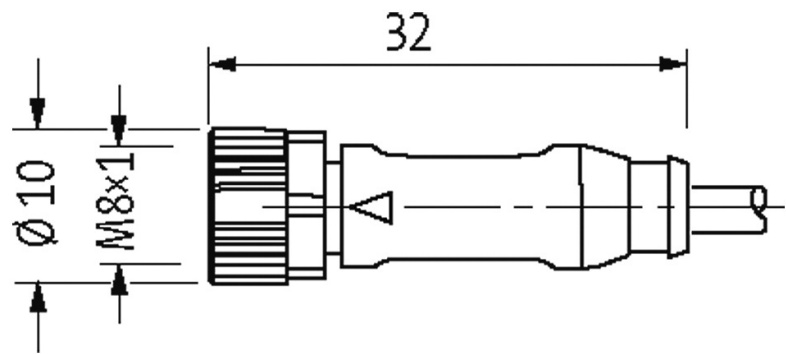

M8 female 0° with cable

PUR 4x0.25 ye UL/CSA+robot+drag chain 2,5m

Fêmea reto

M8, 4 polos

Revestido de zinco fundido
com luva no cabo

No. Art. 7005 - M8 Lite - (parafuso hexagonal de plástico) sob encomenda

[Link do produto](#)**Ilustração****Female**

Produto pode diferir da imagem

Dados comerciais

Classificação fiscal	85444290
EAN	4048879335119
eClass	27279218
País de origem	DE
Quantidade por embalagem	1