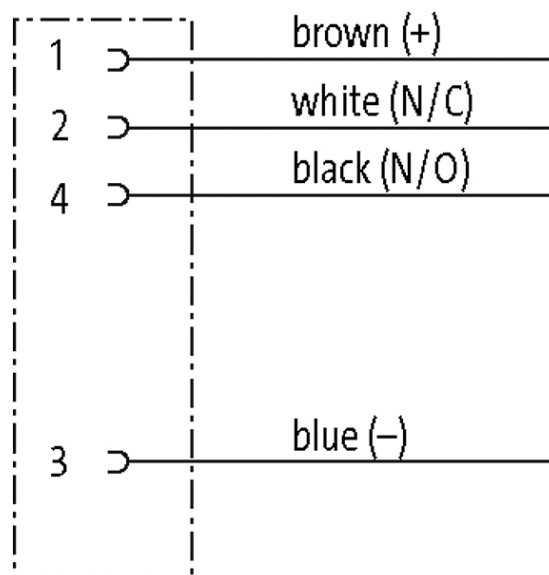

M8 female 0° with cable

PUR 4x0.25 ye UL/CSA+robot+drag chain 2,5m

Fêmea reto

M8, 4 polos

Revestido de zinco fundido
com luva no cabo

No. Art. 7005 - M8 Lite - (parafuso hexagonal de plástico) sob encomenda

[Link do produto](#)**Ilustração****Female**

Produto pode diferir da imagem

Dados comerciais

Classificação fiscal	85444290
EAN	4048879335119
eClass	27279218
País de origem	DE
Quantidade por embalagem	1