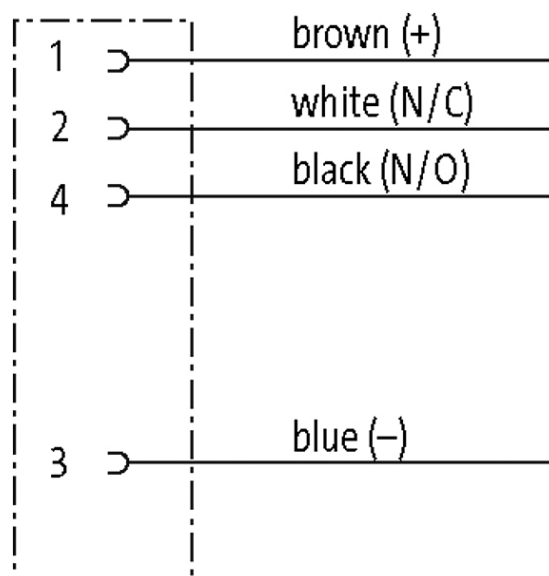

M8 female 0° with cable

PUR 4x0.25 gy UL/CSA+robot+drag chain 0,2m

Fêmea reto

M8, 4 polos

Revestido de zinco fundido
com luva no cabo

No. Art. 7005 - M8 Lite - (parafuso hexagonal de plástico) sob encomenda

[Link do produto](#)**Ilustração****Female**

Produto pode diferir da imagem

Dados comerciais

Classificação fiscal	85444290
EAN	4048879327411
eClass	27279218
País de origem	DE
Quantidade por embalagem	1