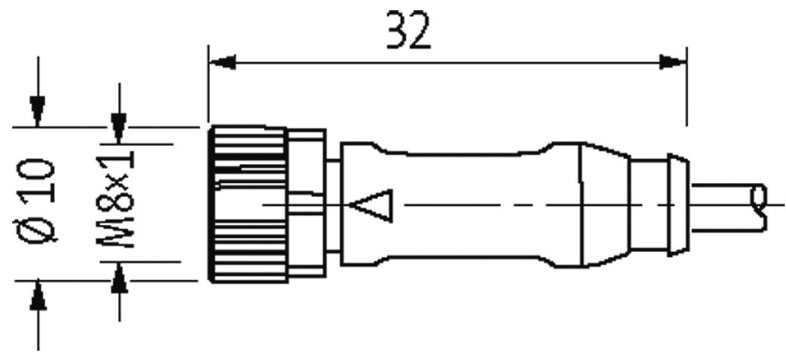

M8 female 0° with cable

PUR 4x0.25 gy UL/CSA+robot+drag chain 0,2m

Fêmea reto

M8, 4 polos

Revestido de zinco fundido
com luva no cabo

No. Art. 7005 - M8 Lite - (parafuso hexagonal de plástico) sob encomenda

[Link do produto](#)**Ilustração****Female**

Produto pode diferir da imagem

Dados comerciais

Classificação fiscal	85444290
EAN	4048879327411
eClass	27279218
País de origem	DE
Quantidade por embalagem	1