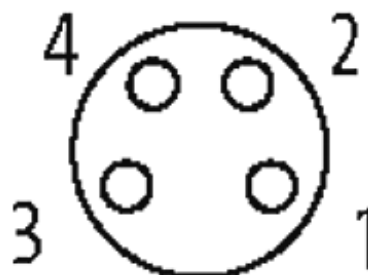

M8 female 0° with cable

PUR 4x0.25 gy UL/CSA+robot+drag chain 0,2m

Fêmea reto

M8, 4 polos

Revestido de zinco fundido
com luva no cabo

No. Art. 7005 - M8 Lite - (parafuso hexagonal de plástico) sob encomenda

[Link do produto](#)**Ilustração****Female**

Produto pode diferir da imagem

Dados comerciais

Classificação fiscal	85444290
EAN	4048879327411
eClass	27279218
País de origem	DE
Quantidade por embalagem	1