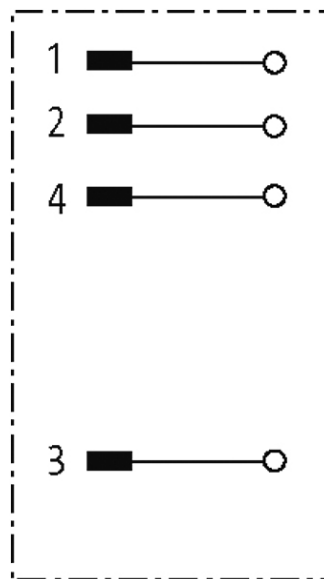

M8 mas. 0° a saldare

4 poli 0,25mm²

Maschio diritto

M8, 4 poli

con perni a saldare

Sezione cavo: max. 0.25 mm²

[Link al prodotto](#)

Immagine

Male

Immagine rappresentativa

Forma

Forma 08421

Dati tecnici

Tensione d'esercizio max. 30 V AC/DC

Corrente d'esercizio per contatto max. 4 A

Sezione cavo max. 0.25 mm²

Campo di serraggio (\varnothing cavo) 3.5...5.0 mm

Grado di protezione IP67 a connettore inserito e bloccato (EN 60529)

Dati generali

Range temperatura -25...+85 °C

Dimensioni H x W x D 45x12x12 mm

dati commerciali