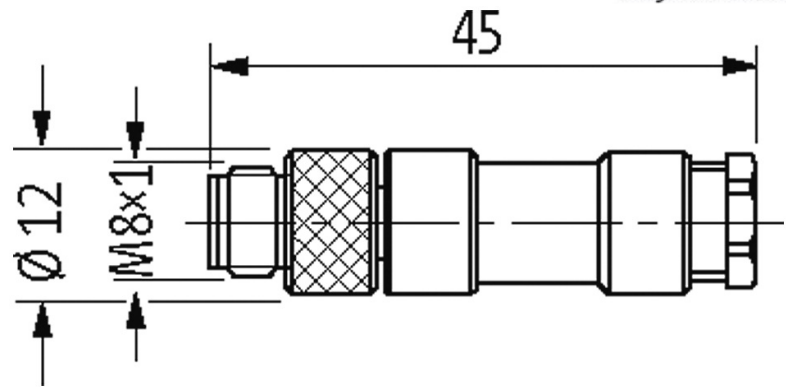

M8 mas. 0° a saldare

4 poli 0,25mm²

Maschio diritto

M8, 4 poli

con perni a saldare

Sezione cavo: max. 0.25 mm²

[Link al prodotto](#)

Immagine

Male

Immagine rappresentativa

Forma

Forma 08421

Dati tecnici

Tensione d'esercizio max. 30 V AC/DC

Corrente d'esercizio per contatto max. 4 A

Sezione cavo max. 0.25 mm²

Campo di serraggio (\varnothing cavo) 3.5...5.0 mm

Grado di protezione IP67 a connettore inserito e bloccato (EN 60529)

Dati generali

Range temperatura -25...+85 °C

Dimensioni H x W x D 45x12x12 mm

dati commerciali