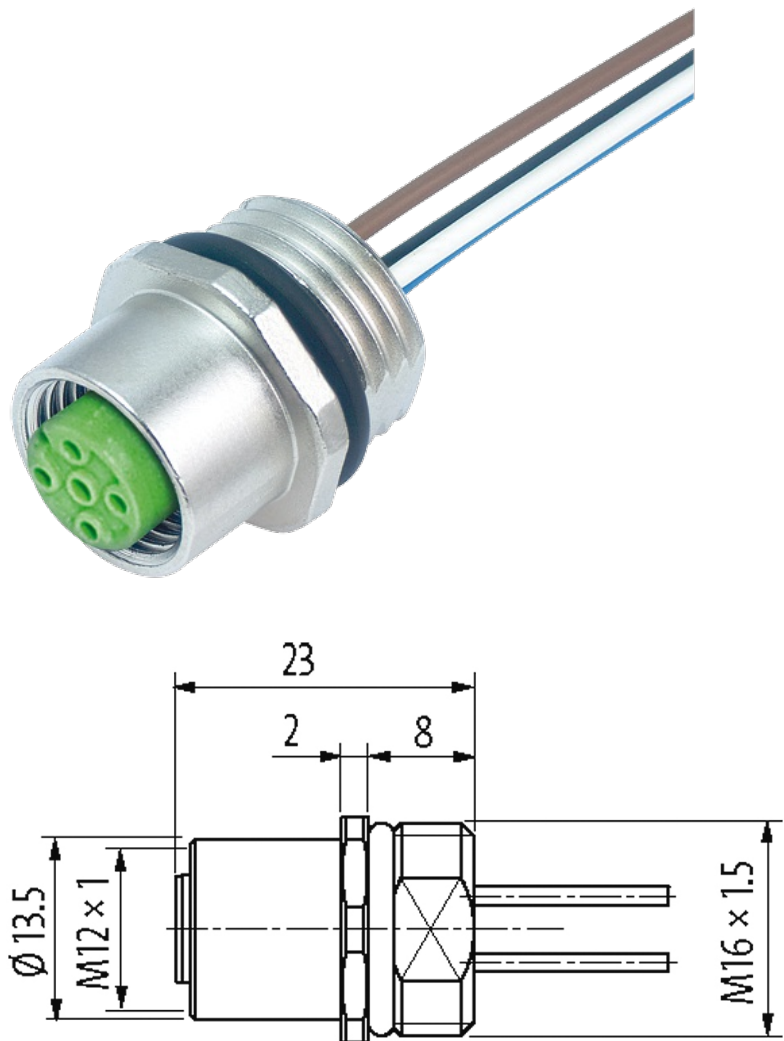

M12 FEMALE FLANGE PLUG A CODED FRONT MOUNT

PP-wires 12X0,14 0,5m

Flange fêmea
M12, 12 polos
Montagem frontal
com cabo múltiplo estanhado

[Link do produto](#)

Ilustração

1	brown
2	blue
3	white
4	green
5	pink
6	yellow
7	black
8	gray
9	red
10	violet
11	gray/pink
12	red/blue

Female