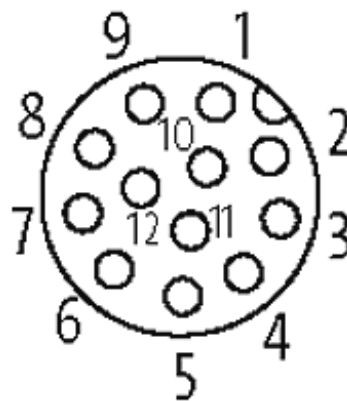

## M12 FEMALE FLANGE PLUG A CODED FRONT MOUNT

PP-wires 12X0,14 0,5m

Flange fêmea  
M12, 12 polos  
Montagem frontal  
com cabo múltiplo estanhado

## Female

Produto pode diferir da imagem