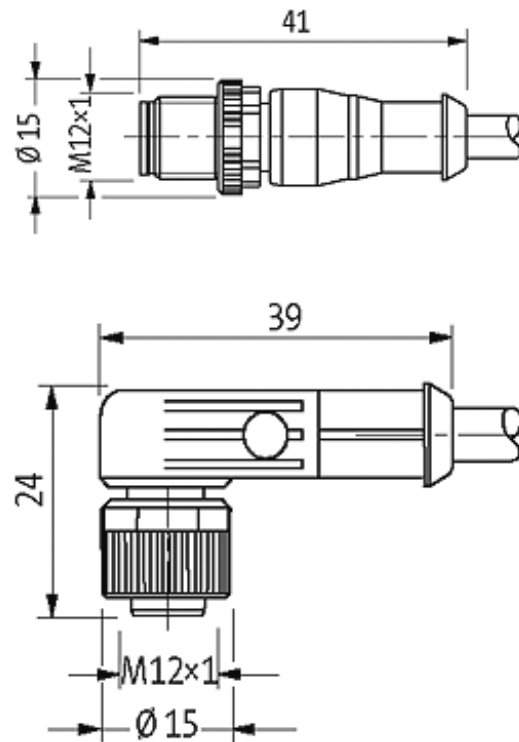

M12 male 0° / M12 female 90° LED

PUR 5x0.34 bk UL/CSA+robot+drag chain 12,5m

Macho reto - fêmea 90°

No. Art. 7005 - M12 Lite - (parafuso hexagonal de plástico) sob encomenda

M12 - M12, 5 polos

3 × LED (PNP), (NPN) sob encomenda

com luva no cabo

Revestido de zinco fundido

Link do produto**Ilustração**

(* for cable type 126, 732, 219, 619)

Male

Female

Produto pode diferir da imagem

Dados comerciais