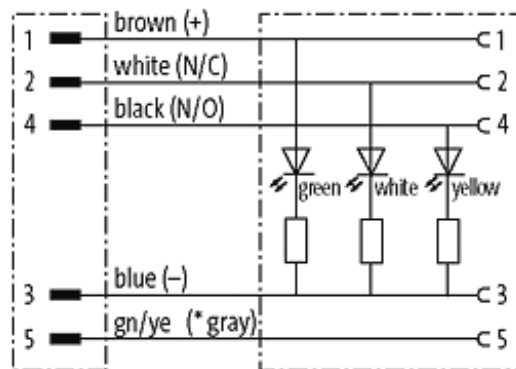

M12 male 0° / M12 female 90° LED

PUR 5x0.34 bk UL/CSA+robot+drag chain 12,5m

Macho reto - fêmea 90°

No. Art. 7005 - M12 Lite - (parafuso hexagonal de plástico) sob encomenda

M12 - M12, 5 polos

3 × LED (PNP), (NPN) sob encomenda

com luva no cabo

Revestido de zinco fundido

Link do produto**Ilustração**

(* for cable type 126, 732, 219, 619)

Male

Female

Produto pode diferir da imagem

Dados comerciais