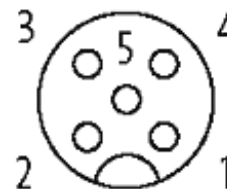

M12 male 0° / M12 female 90° LED

PUR 5x0.34 bk UL/CSA+robot+drag chain 12,5m

Macho reto - fêmea 90°

No. Art. 7005 - M12 Lite - (parafuso hexagonal de plástico) sob encomenda

M12 - M12, 5 polos

3 × LED (PNP), (NPN) sob encomenda

com luva no cabo

Revestido de zinco fundido

Link do produto**Ilustração**

(* for cable type 126, 732, 219, 619)

Male

Female

Produto pode diferir da imagem

Dados comerciais