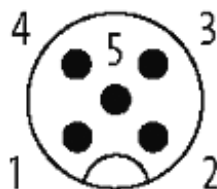

M12 male 0° / M12 female 90° LED

PUR 5x0.34 bk UL/CSA+robot+drag chain 12,5m

Macho reto - fêmea 90°

No. Art. 7005 - M12 Lite - (parafuso hexagonal de plástico) sob encomenda

M12 - M12, 5 polos

3 × LED (PNP), (NPN) sob encomenda

com luva no cabo

Revestido de zinco fundido

Link do produto**Ilustração**

(* for cable type 126, 732, 219, 619)

Male

Female

Produto pode diferir da imagem

Dados comerciais