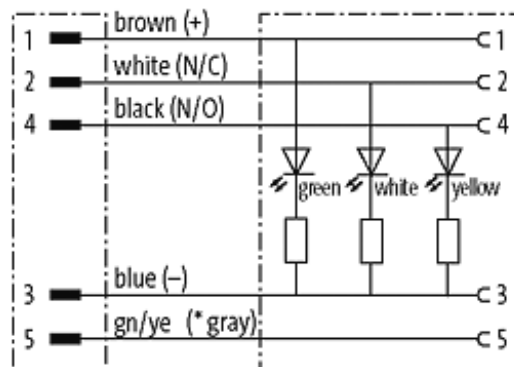

M12 male 0° / M12 female 90° LED

PUR 5x0.34 bk UL/CSA+robot+drag chain 30m

Macho reto - fêmea 90°

No. Art. 7005 - M12 Lite - (parafuso hexagonal de plástico) sob encomenda

M12 - M12, 5 polos

3 × LED (PNP), (NPN) sob encomenda

com luva no cabo

Revestido de zinco fundido

[Link do produto](#)

Ilustração

(* for cable type 126, 732, 219, 619)

Male

Female

Produto pode diferir da imagem