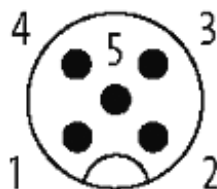

M12 male 0° / M12 female 90° LED

PUR 5x0.34 bk UL/CSA+robot+drag chain 30m

Macho reto - fêmea 90°

No. Art. 7005 - M12 Lite - (parafuso hexagonal de plástico) sob encomenda

M12 - M12, 5 polos

3 × LED (PNP), (NPN) sob encomenda

com luva no cabo

Revestido de zinco fundido

[Link do produto](#)

Ilustração

(* for cable type 126, 732, 219, 619)

Male

Female

Produto pode diferir da imagem