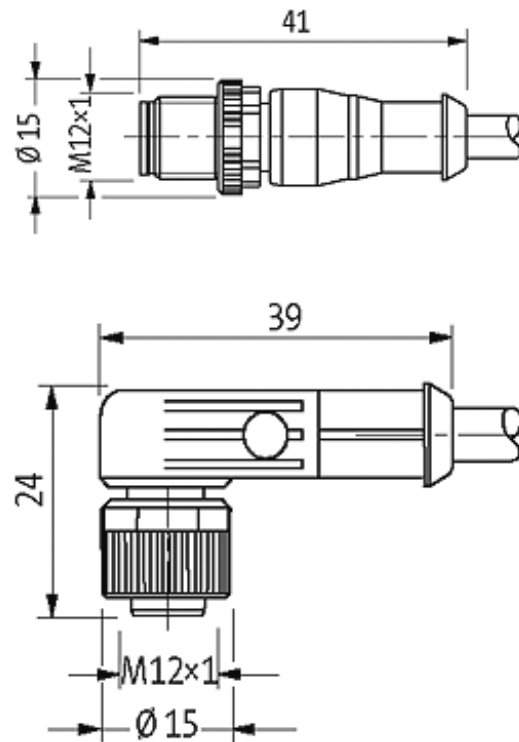

M12 male 0° / M12 female 90° LED

PUR 5x0.34 bk UL/CSA+robot+drag chain 30m

Macho reto - fêmea 90°

No. Art. 7005 - M12 Lite - (parafuso hexagonal de plástico) sob encomenda

M12 - M12, 5 polos

3 × LED (PNP), (NPN) sob encomenda

com luva no cabo

Revestido de zinco fundido

[Link do produto](#)

Ilustração

(* for cable type 126, 732, 219, 619)

Male

Female

Produto pode diferir da imagem