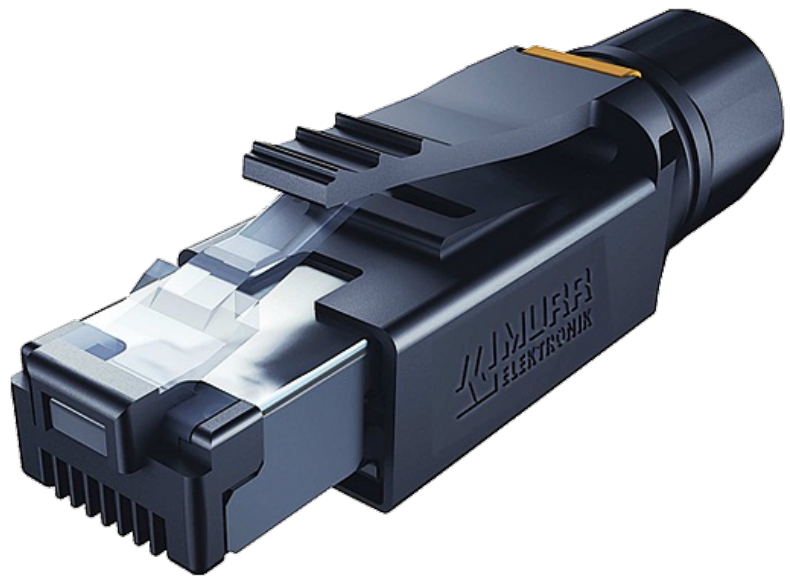

RJ45 Professional mas. 0° 4 poli schermato

Profinet

Ethernet CAT5

Maschio diritto

RJ45, 4 poli

schermato

Grado di protezione IP20

Custodie plastica con buona resistenza contro agenti chimici e oli La resistenza agli agenti aggressivi deve essere testata per la singola applicazione. Ulteriori dettagli su richiesta.

[Link al prodotto](#)**Immagine**

Male

6 321

Immagine rappresentativa

Certificazioni

Ulteriori informazioni

EtherNet/IP

Forma

Forma 74001

Dati tecnici

Tensione d'esercizio max. 60 V DC

Corrente d'esercizio per contatto max. 2 A

Parametri di trasmissione CAT5, Class D (ISO/IEC 11801:2002), (EN 50173-1)

Velocità di trasmissione fino a 100 Mbit/s full duplex

Sezione cavo 0.14...0.34 mm² (AWG 26...22)

Campo di serraggio (Ø cavo) 4.5...9.0 mm

Grado di protezione IP20

Dati generali

Range temperatura -40...+70 °C

dati commerciali

EAN 4048879409346

eClass 27279221