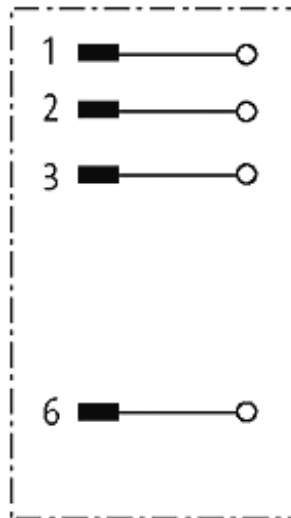

[Link al prodotto](#)**Immagine**

Male

6 321

Immagine rappresentativa

Certificazioni

Ulteriori informazioni

EtherNet/IP

Forma

Sezione cavo 0.14...0.34 mm² (AWG 26...22)

Campo di serraggio (Ø cavo) 4.5...9.0 mm

Grado di protezione IP20

Dati generali

Range temperatura -40...+70 °C

dati commerciali

EAN 4048879409346

eClass 27279221