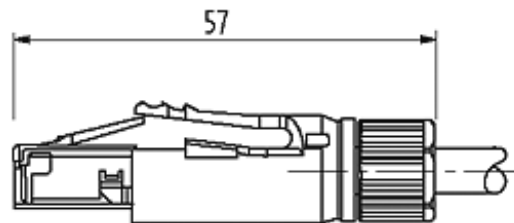

[Link al prodotto](#)**Immagine**

Male

6 321

Immagine rappresentativa

Certificazioni

Ulteriori informazioni

EtherNet/IP

Forma

Forma 74001

Dati tecnici

Tensione d'esercizio max. 60 V DC

Corrente d'esercizio per contatto max. 2 A

Parametri di trasmissione CAT5, Class D (ISO/IEC 11801:2002), (EN 50173-1)

Velocità di trasmissione fino a 100 Mbit/s full duplex

Sezione cavo 0.14...0.34 mm² (AWG 26...22)

Campo di serraggio (Ø cavo) 4.5...9.0 mm

Grado di protezione IP20

Dati generali

Range temperatura -40...+70 °C

dati commerciali

EAN 4048879409346

eClass 27279221