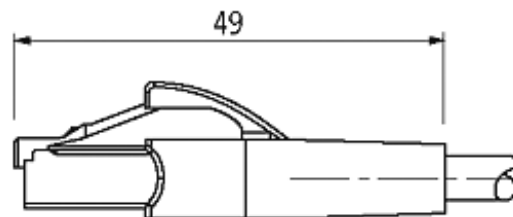

RJ45mas.0°/RJ45mas.0° Cabinet-L sleeve Giga

FRNC/LS0H 4x2xAWG26 schermato rosso 20m

Ethernet CAT6A

Maschio diritto – maschio diritto

RJ45 – RJ45, 8 poli

schermato

Altre lunghezze secondo disponibilità. Custodie plastica con buona resistenza contro agenti chimici e oli La resistenza agli agenti aggressivi deve essere testata per la singola applicazione. Ulteriori dettagli su richiesta.

[Link al prodotto](#)

Immagine