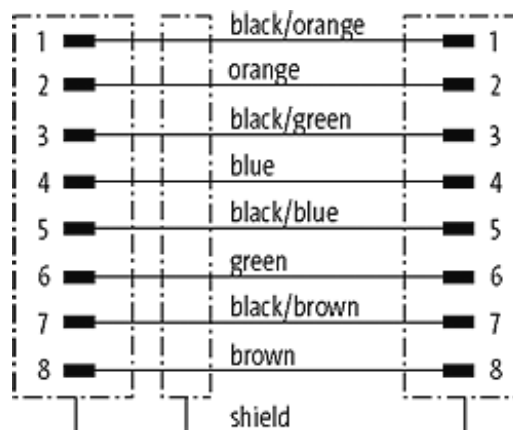

RJ45mas.0°/RJ45mas.0° Cabinet-L sleeve Giga

FRNC/LS0H 4x2xAWG26 schermato rosso 20m

Ethernet CAT6A

Maschio diritto – maschio diritto

RJ45 – RJ45, 8 poli

schermato

Altre lunghezze secondo disponibilità. Custodie plastica con buona resistenza contro agenti chimici e oli La resistenza agli agenti aggressivi deve essere testata per la singola applicazione. Ulteriori dettagli su richiesta.

[Link al prodotto](#)

Immagine