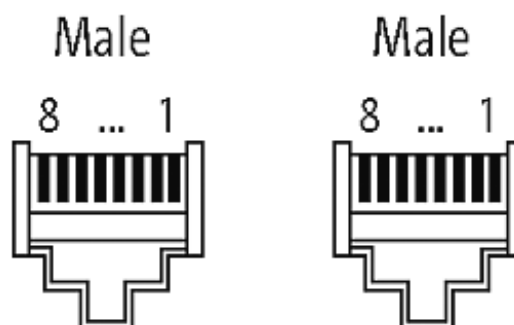

RJ45mas.0°/RJ45mas.0° Cabinet-L sleeve Giga

FRNC/LS0H 4x2xAWG26 schermato rosso 20m

Ethernet CAT6A

Maschio diritto – maschio diritto

RJ45 – RJ45, 8 poli

schermato

Altre lunghezze secondo disponibilità. Custodie plastica con buona resistenza contro agenti chimici e oli La resistenza agli agenti aggressivi deve essere testata per la singola applicazione. Ulteriori dettagli su richiesta.

[Link al prodotto](#)

Immagine

Immagine rappresentativa

Ulteriori informazioni

EtherNet/IP

Forma

Forma 74712

Cavi

Numero del cavo	578
N°/diametro del filo	4x2x0.14 mm ²
Isolamento del filo	PE (ne-ar, ar, ne-ve, ve, ne-bl, bl, ne-ma, ma)
Colore	rosso
Materiale (rivestimento)	FRNC
Ø esterno	5.9 mm ±5%
Raggio di curvatura (mobile)	15 x Ø esterno
Range temperatura (fissa)	-20...+60 °C
Range temperatura (mobile)	-20...+60 °C
Colore/numero cavetti	ne-ar, ar, ne-ve, ve, ne-bl, bl, ne-br, br
Schermatura	si
raggio di curvatura (fisso)	10 x Ø esterno