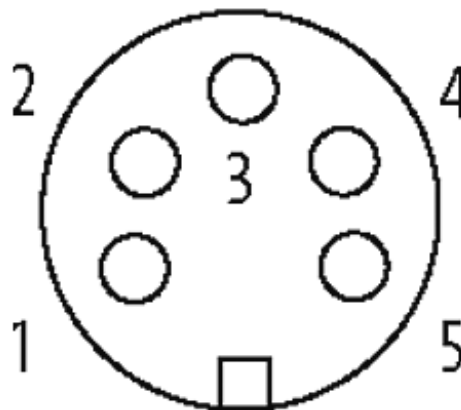

## 7/8" FEMALE FLANGE PLUG

Wire 5X0.75 1m

Flange fêmea  
7/8", 5 polos  
com cabo múltiplo estanhado

#### Ilustração

Female

Produto pode diferir da imagem

**Forma**

Forma 78381

**Cabos**

Número do cabo	978
No./diâmetro dos fios	5 × 0.75 mm <sup>2</sup>
Isolação do fio	PVC (br, wh, bl, bk, gnye)
Ø externo	3.1 mm ±5%
Faixa de temperatura (fixa)	-25...+85 °C
Faixa de temperatura (móvel)	-10...+50 °C
Raio de curvatura (fixo)	10 × Ø externo

**Dados técnicos**

Tensão operacional	max. 300 V AC/DC
Corrente operacional por contato	max. 8 A
Grupo de Material	IEC 60664-1, category III
Tipo de conexão	Rosca 7/8" (recomendado torque 1.5 Nm) auto fixante

Prensa-cabo	7/8" (SW24)
Proteção	IP68 quando conectado e rosqueado (EN 60529)
Conexão	pré-instalado com isolamento do fio em PVC, (UL/CSA)

**Dados gerais**

Faixa de temperatura	-25...+85 °C
----------------------	--------------