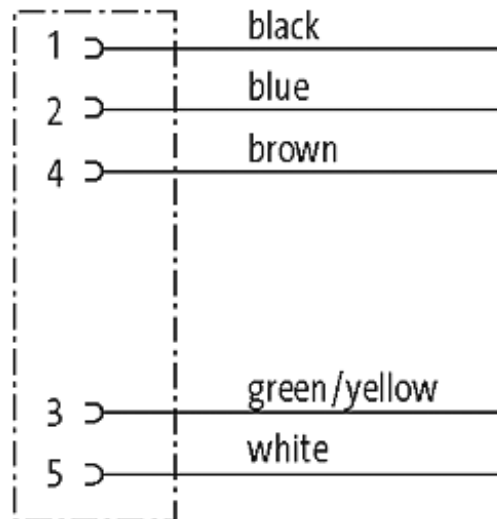

## 7/8" FEMALE FLANGE PLUG

Wire 5X0.75 1m

Flange fêmea  
7/8", 5 polos  
com cabo múltiplo estanhado

### [Link do produto](#)

#### Ilustração

Female

Produto pode diferir da imagem

**Forma**

Forma 78381

**Cabos**

Número do cabo	978
No./diâmetro dos fios	5 × 0.75 mm <sup>2</sup>
Isolação do fio	PVC (br, wh, bl, bk, gnye)
Ø externo	3.1 mm ±5%
Faixa de temperatura (fixa)	-25...+85 °C
Faixa de temperatura (móvel)	-10...+50 °C
Raio de curvatura (fixo)	10 × Ø externo