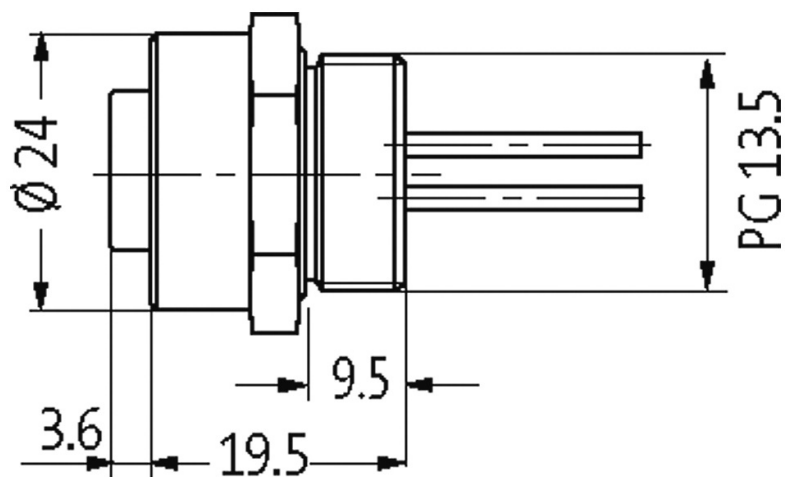

## 7/8" FEMALE FLANGE PLUG

Wire 5X0.75 1m

Flange fêmea  
7/8", 5 polos  
com cabo múltiplo estanhado

#### Ilustração

Female

Produto pode diferir da imagem

**Forma**

Forma 78381

**Cabos**

Número do cabo	978
No./diâmetro dos fios	5 × 0.75 mm <sup>2</sup>
Isolação do fio	PVC (br, wh, bl, bk, gnye)
Ø externo	3.1 mm ±5%
Faixa de temperatura (fixa)	-25...+85 °C
Faixa de temperatura (móvel)	-10...+50 °C
Raio de curvatura (fixo)	10 × Ø externo

**Dados técnicos**

Tensão operacional	max. 300 V AC/DC
Corrente operacional por contato	max. 8 A
Grupo de Material	IEC 60664-1, category III
Tipo de conexão	Rosca 7/8" (recomendado torque 1.5 Nm) auto fixante

Prensa-cabo	7/8" (SW24)
Proteção	IP68 quando conectado e rosqueado (EN 60529)
Conexão	pré-instalado com isolamento do fio em PVC, (UL/CSA)

**Dados gerais**

Faixa de temperatura	-25...+85 °C
----------------------	--------------