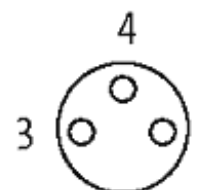

M8 male 0° / M8 female 0°

PUR 3x0.25 gy UL/CSA+robot+drag chain 7,5m

Macho reto - fêmea reto

M8 - M8, 3 polos

Revestido de zinco fundido
com luva no cabo

No. Art. 7005 - M12 Lite - (parafuso hexagonal de plástico) sob encomenda

[Link do produto](#)

Ilustração

Male

Female