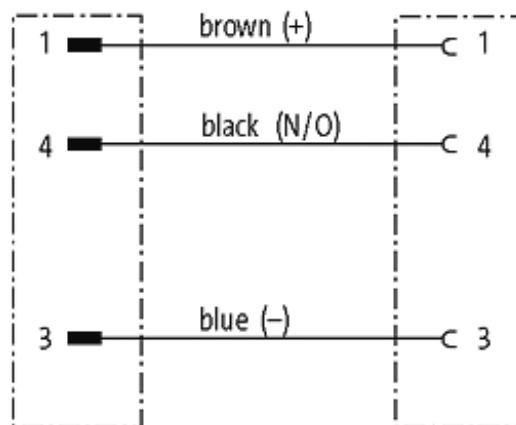

M8 male 0° / M8 female 0°

PUR 3x0.25 gy UL/CSA+robot+drag chain 7,5m

Macho reto - fêmea reto

M8 - M8, 3 polos

Revestido de zinco fundido
com luva no cabo

No. Art. 7005 - M12 Lite - (parafuso hexagonal de plástico) sob encomenda

[Link do produto](#)**Ilustração**

Male

Female

Produto pode diferir da imagem

Dados comerciais

Classificação fiscal	85444290
EAN	4048879439077
eClass	27279218
País de origem	DE
Quantidade por embalagem	1