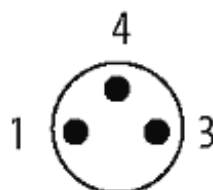

M8 male 0° / M8 female 0°

PUR 3x0.25 gy UL/CSA+robot+drag chain 7,5m

Macho reto - fêmea reto

M8 - M8, 3 polos

Revestido de zinco fundido
com luva no cabo

No. Art. 7005 - M12 Lite - (parafuso hexagonal de plástico) sob encomenda

[Link do produto](#)

Ilustração

Male

Female