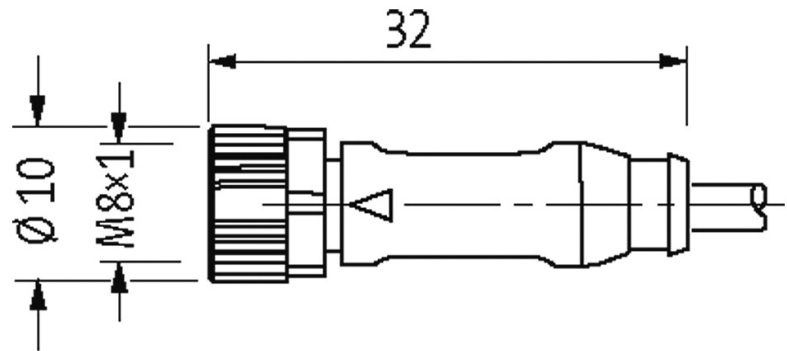

M8 male 0° / M8 female 0°

PUR 3x0.25 gy UL/CSA+robot+drag chain 7,5m

Macho reto - fêmea reto

M8 - M8, 3 polos

Revestido de zinco fundido
com luva no cabo

No. Art. 7005 - M12 Lite - (parafuso hexagonal de plástico) sob encomenda

[Link do produto](#)**Ilustração**

Male

Female

Produto pode diferir da imagem

Dados comerciais

Classificação fiscal	85444290
EAN	4048879439077
eClass	27279218
País de origem	DE
Quantidade por embalagem	1