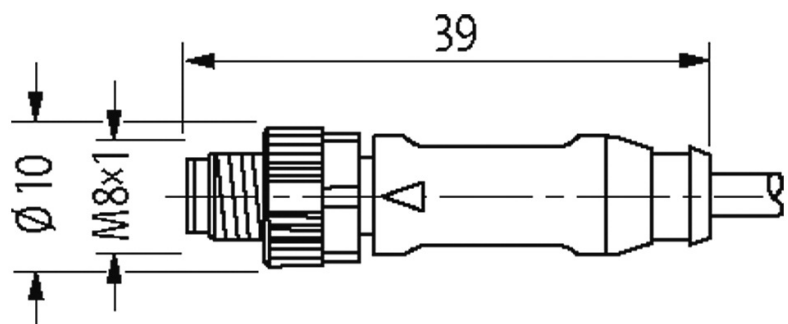

M8 male 0° / M8 female 0°

PUR 3x0.25 gy UL/CSA+robot+drag chain 7,5m

Macho reto - fêmea reto

M8 - M8, 3 polos

Revestido de zinco fundido
com luva no cabo

No. Art. 7005 - M12 Lite - (parafuso hexagonal de plástico) sob encomenda

[Link do produto](#)**Ilustração**

Male

Female

Produto pode diferir da imagem

Dados comerciais

Classificação fiscal	85444290
EAN	4048879439077
eClass	27279218
País de origem	DE
Quantidade por embalagem	1