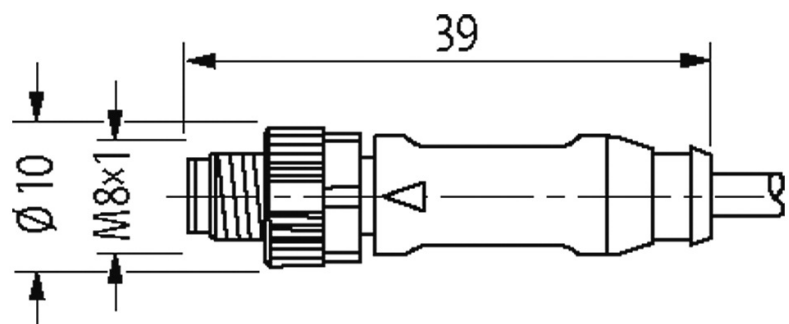

**M8 male 0° / M8 female 0°**

PUR 3x0.25 bk UL/CSA+robot+drag chain 0,7m

Macho reto - fêmea reto

M8 - M8, 3 polos

Revestido de zinco fundido  
com luva no cabo

No. Art. 7005 - M12 Lite - (parafuso hexagonal de plástico) sob encomenda

**[Link do produto](#)****Ilustração**

Male

Female

Produto pode diferir da imagem