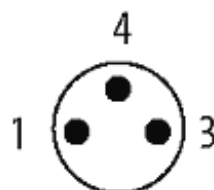

**M8 male 0° / M8 female 0°**

PUR 3x0.25 bk UL/CSA+robot+drag chain 0,7m

Macho reto - fêmea reto

M8 - M8, 3 polos

Revestido de zinco fundido  
com luva no cabo

No. Art. 7005 - M12 Lite - (parafuso hexagonal de plástico) sob encomenda

**[Link do produto](#)****Ilustração**

Male

Female

Produto pode diferir da imagem