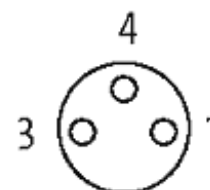

**M8 male 0° / M8 female 0°**

PUR 3x0.25 bk UL/CSA+robot+drag chain 0,7m

Macho reto - fêmea reto

M8 - M8, 3 polos

Revestido de zinco fundido  
com luva no cabo

No. Art. 7005 - M12 Lite - (parafuso hexagonal de plástico) sob encomenda

**[Link do produto](#)****Ilustração**

Male

Female

Produto pode diferir da imagem