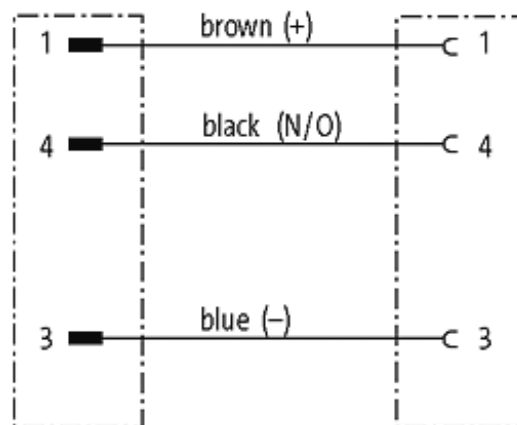

**M8 male 0° / M8 female 0°**

PUR 3x0.25 bk UL/CSA+robot+drag chain 0,7m

Macho reto - fêmea reto

M8 - M8, 3 polos

Revestido de zinco fundido  
com luva no cabo

No. Art. 7005 - M12 Lite - (parafuso hexagonal de plástico) sob encomenda

**[Link do produto](#)****Ilustração**

Male

Female

Produto pode diferir da imagem