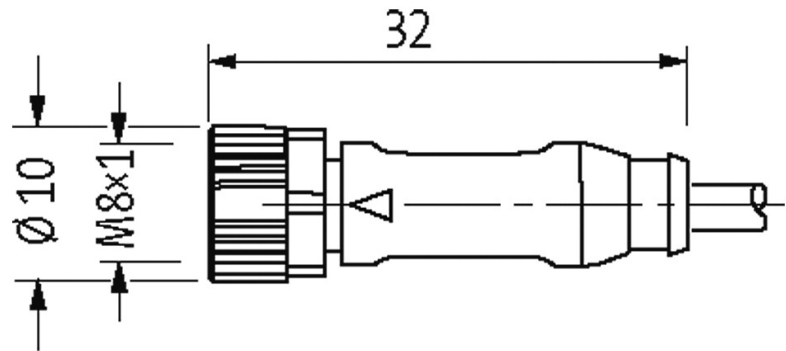

**M8 male 0° / M8 female 0°**

PUR 3x0.25 bk UL/CSA+robot+drag chain 0,7m

Macho reto - fêmea reto

M8 - M8, 3 polos

Revestido de zinco fundido  
com luva no cabo

No. Art. 7005 - M12 Lite - (parafuso hexagonal de plástico) sob encomenda

**[Link do produto](#)****Ilustração**

Male

Female

Produto pode diferir da imagem