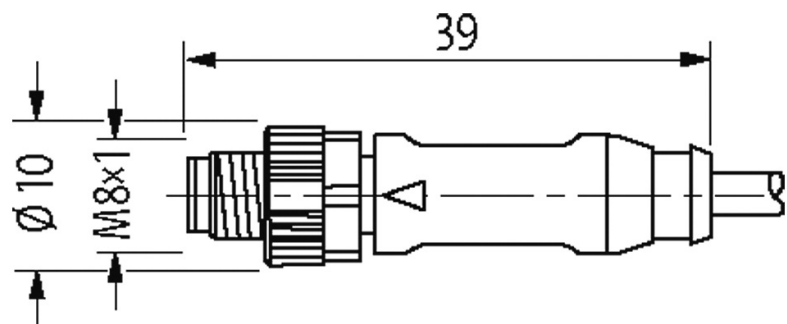

M8 male 0° / M8 female 0°

PUR 4x0.25 bk UL/CSA+robot+drag chain 0,15m

Macho reto - fêmea reto

M8 - M8, 4 polos

Revestido de zinco fundido

com luva no cabo

No. Art. 7005 - M8 Lite - (parafuso hexagonal de plástico) sob encomenda

[Link do produto](#)**Ilustração**

Male

Female

Produto pode diferir da imagem

Dados comerciais

Classificação fiscal	85444290
EAN	4048879503129
eClass	27279218
País de origem	DE
Quantidade por embalagem	1