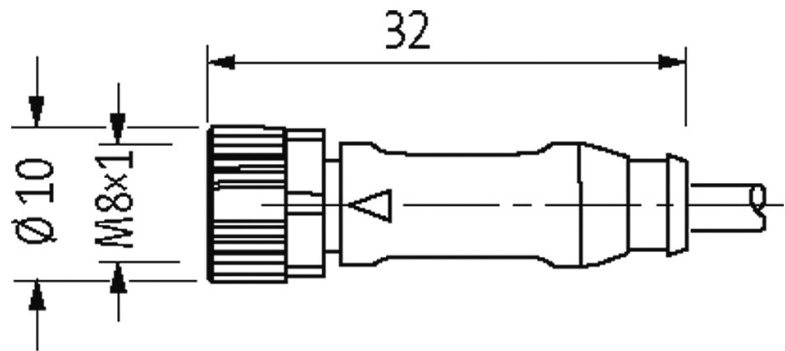

M8 male 0° / M8 female 0°

PUR 4x0.25 bk UL/CSA+robot+drag chain 0,15m

Macho reto - fêmea reto

M8 - M8, 4 polos

Revestido de zinco fundido

com luva no cabo

No. Art. 7005 - M8 Lite - (parafuso hexagonal de plástico) sob encomenda

[Link do produto](#)**Ilustração**

Male

Female

Produto pode diferir da imagem

Dados comerciais

Classificação fiscal	85444290
EAN	4048879503129
eClass	27279218
País de origem	DE
Quantidade por embalagem	1