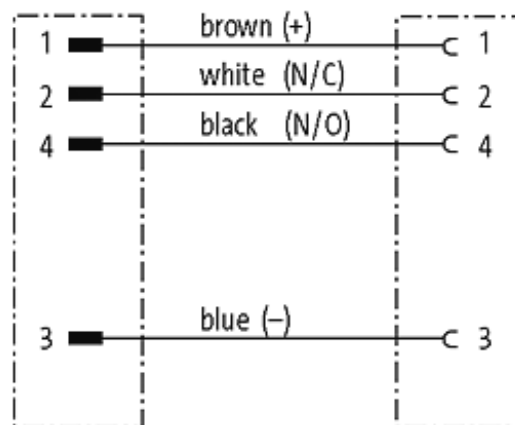

M8 male 0° / M8 female 0°

PUR 4x0.25 bk UL/CSA+robot+drag chain 0,15m

Macho reto - fêmea reto

M8 - M8, 4 polos

Revestido de zinco fundido

com luva no cabo

No. Art. 7005 - M8 Lite - (parafuso hexagonal de plástico) sob encomenda

[Link do produto](#)**Ilustração**

Male

Female

Produto pode diferir da imagem

Dados comerciais

Classificação fiscal	85444290
EAN	4048879503129
eClass	27279218
País de origem	DE
Quantidade por embalagem	1