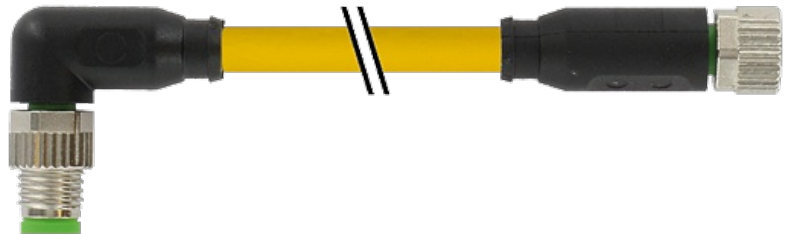

M8 MALE 90° / M8 FEMALE 0°

PUR 4x0.25 YELLOW, ROBOT, drag ch 5m

Macho 90° - fêmea, reto

M8 - M8, 4 polos

Revestido de zinco fundido

com luva no cabo

No. Art. 7005 - M8 Lite - (parafuso hexagonal de plástico) sob encomenda

[Link do produto](#)**Ilustração**

Male

Female

Produto pode diferir da imagem

Dados comerciais

Classificação fiscal	85444290
EAN	4048879684903
eClass	27279218
País de origem	DE
Quantidade por embalagem	1