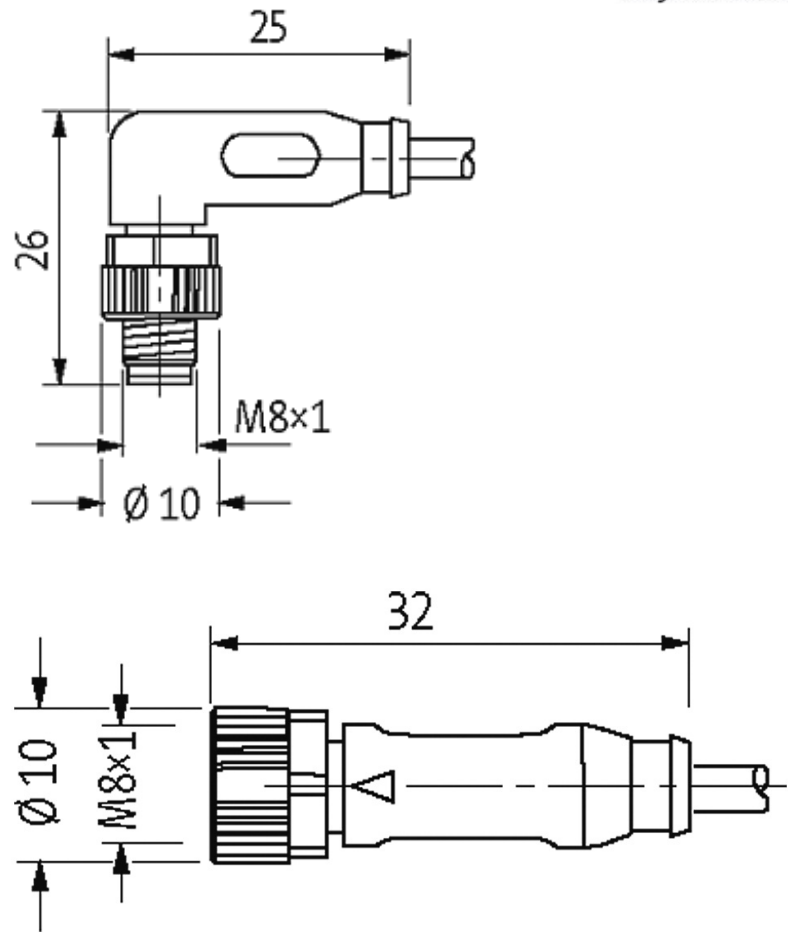

M8 MALE 90° / M8 FEMALE 0°

PUR 4x0.25 YELLOW, ROBOT, drag ch 5m

Macho 90° - fêmea, reto

M8 - M8, 4 polos

Revestido de zinco fundido

com luva no cabo

No. Art. 7005 - M8 Lite - (parafuso hexagonal de plástico) sob encomenda

[Link do produto](#)**Ilustração**

Male

Female

Produto pode diferir da imagem

Dados comerciais

Classificação fiscal	85444290
EAN	4048879684903
eClass	27279218
País de origem	DE
Quantidade por embalagem	1