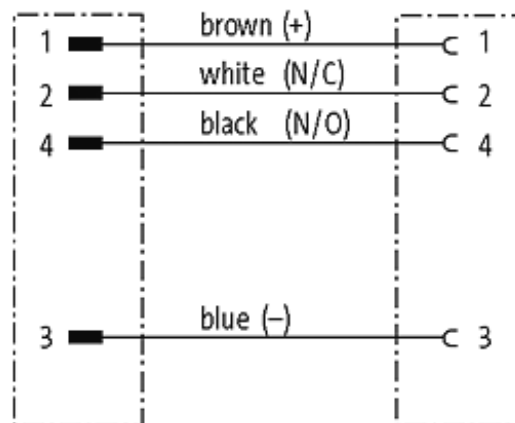

M8 MALE 90° / M8 FEMALE 0°

PUR 4x0.25 YELLOW, ROBOT, drag ch 5m

Macho 90° - fêmea, reto

M8 - M8, 4 polos

Revestido de zinco fundido

com luva no cabo

No. Art. 7005 - M8 Lite - (parafuso hexagonal de plástico) sob encomenda

[Link do produto](#)**Ilustração**

Male

Female

Produto pode diferir da imagem

Dados comerciais

Classificação fiscal	85444290
EAN	4048879684903
eClass	27279218
País de origem	DE
Quantidade por embalagem	1