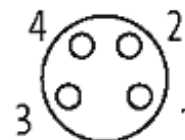

M8 MALE 90° / M8 FEMALE 0°

PUR 4x0.25 YELLOW, ROBOT, drag ch 5m

Macho acodado a hembra recta

M8 - M8, 4-polos

Fundición inyectada, tapa de seguridad recubierta con cubierta de cable

Art. 7005 - M8 Lite (tornillo hexagonal de plástico) bajo pedido

[Enlace al producto](#)**Ilustración**

Male

Female

El producto puede diferir de la imagen

Datos comerciales

EAN	4048879684903
eClass	27279218
Número de tarifa arancelaria	85444290
País de origen	DE
Unidad de embalaje	1