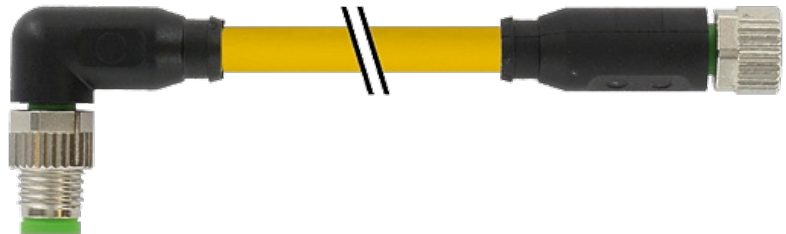

M8 MALE 90° / M8 FEMALE 0°

PUR 4x0.25 YELLOW, ROBOT, drag ch 5m

Macho acodado a hembra recta

M8 - M8, 4-polos

Fundición inyectada, tapa de seguridad recubierta con cubierta de cable

Art. 7005 - M8 Lite (tornillo hexagonal de plástico) bajo pedido

[Enlace al producto](#)**Ilustración**

Male

Female

El producto puede diferir de la imagen

Datos comerciales

EAN	4048879684903
eClass	27279218
Número de tarifa arancelaria	85444290
País de origen	DE
Unidad de embalaje	1