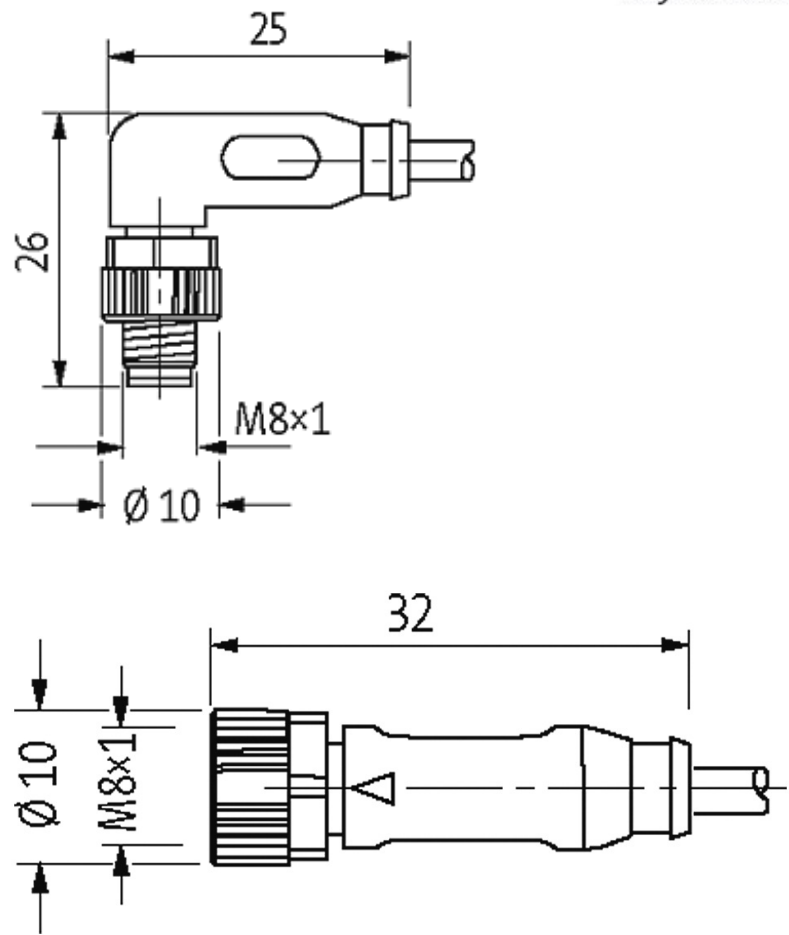

M8 MALE 90° / M8 FEMALE 0°

PUR 4x0.25 YELLOW, ROBOT, drag ch 5m

Macho acodado a hembra recta

M8 - M8, 4-polos

Fundición inyectada, tapa de seguridad recubierta con cubierta de cable

Art. 7005 - M8 Lite (tornillo hexagonal de plástico) bajo pedido

[Enlace al producto](#)**Ilustración**

Male

Female

El producto puede diferir de la imagen

Datos comerciales

EAN	4048879684903
eClass	27279218
Número de tarifa arancelaria	85444290
País de origen	DE
Unidad de embalaje	1