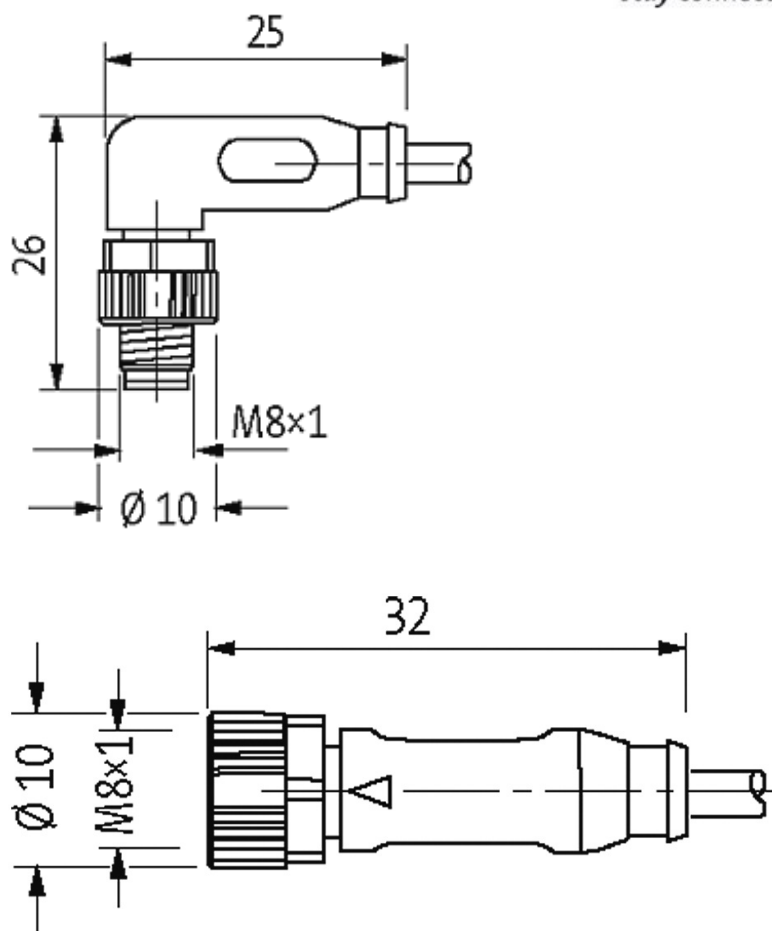

M8 mas. 90° / M8 fem. 0°

PUR-OB(STV) 4x0,25 giallo, robot, c. portacavo 5m

Maschio angolato - femmina diritto

M8 - M8, 4 poli

pressofusione in zinco, rivestimento di sicurezza

con portatarghetta

Cod. 7005 - M8 Lite - (vite esagonale plastica) su richiesta

[Link al prodotto](#)

Immagine

Male

Female

Immagine rappresentativa

dati commerciali

EAN	4048879684903
eClass	27279218
Lotto minimo ordinabile	1
Numero di tariffa doganale	85444290
paese di origine	DE