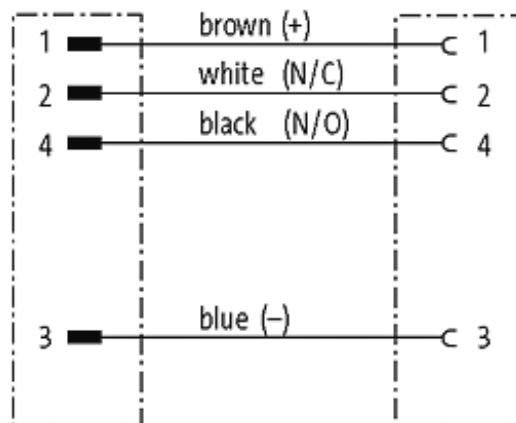

M8 mas. 90° / M8 fem. 0°

PUR-OB(STV) 4x0,25 giallo, robot, c. portacavo 5m

Maschio angolato - femmina diritto

M8 - M8, 4 poli

pressofusione in zinco, rivestimento di sicurezza

con portatarghetta

Cod. 7005 - M8 Lite - (vite esagonale plastica) su richiesta

[Link al prodotto](#)

Immagine

Male

Female

Immagine rappresentativa

dati commerciali

EAN	4048879684903
eClass	27279218
Lotto minimo ordinabile	1
Numero di tariffa doganale	85444290
paese di origine	DE