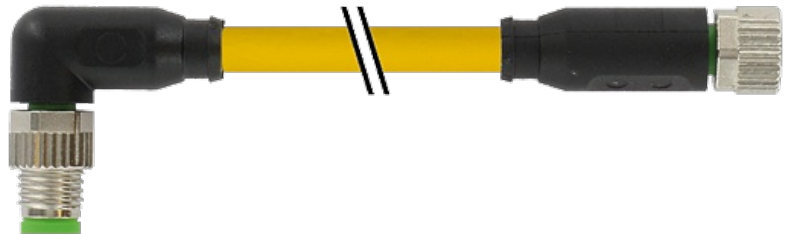

M8 mas. 90° / M8 fem. 0°

PUR-OB(STV) 4x0,25 giallo, robot, c. portacavo 5m

Maschio angolato - femmina diritto

M8 - M8, 4 poli

pressofusione in zinco, rivestimento di sicurezza

con portatarghetta

Cod. 7005 - M8 Lite - (vite esagonale plastica) su richiesta

[Link al prodotto](#)

Immagine

Male

Female

Immagine rappresentativa

dati commerciali

EAN	4048879684903
eClass	27279218
Lotto minimo ordinabile	1
Numero di tariffa doganale	85444290
paese di origine	DE