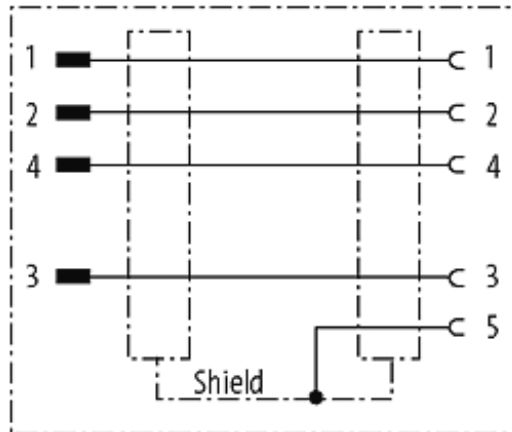

**Adapter M12 St. / M12 Bu. gesch. AIDA**

AIDA conform  
Adaptateur  
Mâle/femelle  
M12 – M12, 4/5 pôles  
blindé

[Lien vers le produit](#)**Illustration**

Male

Female

Photo non contractuelle

### Caractéristiques techniques

Tension de service	max. 60 V AC/DC
Courant de service par contact	max. 4 A
Verrouillage des emplacements	Filetage M12 × 1 mm (couple de serrage recommandé 0.6 Nm) autobloquant
Degré de protection	IP66K, IP67 lorsqu'enfiché et vissé (EN 60529)
Matériau	PUR
Matériau verrouillage	Zinc moulé sous pression, nickelé mat