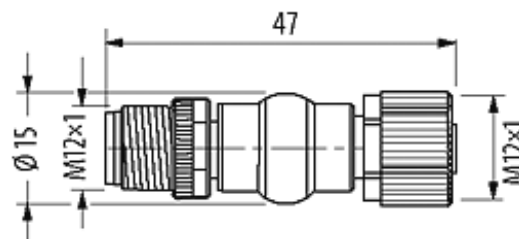

**Adapter M12 St. / M12 Bu. gesch. AIDA**

AIDA conform  
Adaptateur  
Mâle/femelle  
M12 – M12, 4/5 pôles  
blindé

[Lien vers le produit](#)**Illustration**

Male

Female

Photo non contractuelle

### Caractéristiques techniques

Tension de service	max. 60 V AC/DC
Courant de service par contact	max. 4 A
Verrouillage des emplacements	Filetage M12 × 1 mm (couple de serrage recommandé 0.6 Nm) autobloquant
Degré de protection	IP66K, IP67 lorsqu'enfiché et vissé (EN 60529)
Matériau	PUR
Matériau verrouillage	Zinc moulé sous pression, nickelé mat