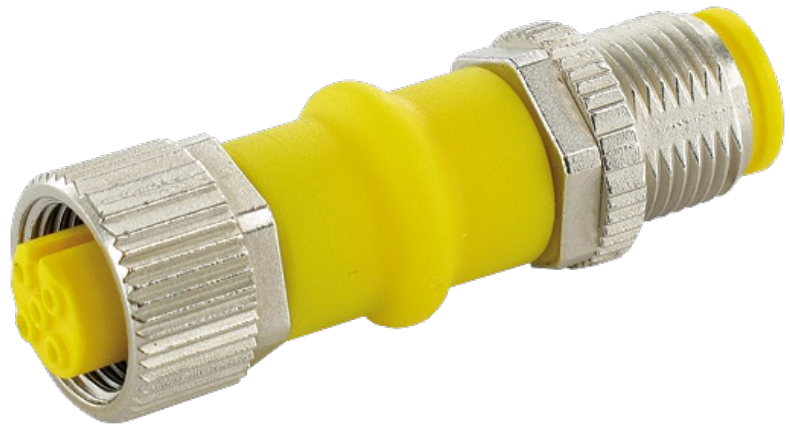

**Adapter M12 St. / M12 Bu. gesch. AIDA**

AIDA conform  
Adaptateur  
Mâle/femelle  
M12 – M12, 4/5 pôles  
blindé

[Lien vers le produit](#)**Illustration**

Male

Female

Photo non contractuelle

### Forme

Forme 42291

### Caractéristiques techniques

Tension de service	max. 60 V AC/DC
Courant de service par contact	max. 4 A
Verrouillage des emplacements	Filetage M12 × 1 mm (couple de serrage recommandé 0.6 Nm) autobloquant
Degré de protection	IP66K, IP67 lorsqu'enfiché et vissé (EN 60529)
Matériau	PUR
Matériau verrouillage	Zinc moulé sous pression, nickelé mat