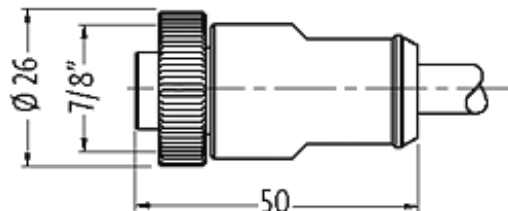

Mini (7/8) 3 pole, Female Straight w/ Cable,

PVC, STOOW, 3x16AWG, yellow, 10m

Fêmea reto
7/8", 3 polos
Cabo aliment.
USA
sem proteção de cabo

Outros comprimentos de cabos sob encomenda. Caixa plástico com boa resistência contra óleos e produtos químicos. A resistência à meios agressivos deve ser testada individualmente para sua aplicação. Mais detalhes sob consulta.

Link do produto**Ilustração**

Female

Produto pode diferir da imagem

Aprovações

* somente para cabos com certificação UL/CSA

Forma

Forma A3021

Cabos

Número do cabo	UBB
No./diâmetro dos fios	3 × 1.5 mm ²
Construção (núcleo)	aprox. 3.1 mm
Isolação do fio	PVC (bk, gn, wh)
Cor da capa	amarelo
Material (capa)	PVC (UL/CSA)
Ø externo	10.0 mm ±5%
Raio de curvatura (fixo)	10 × Ø externo
Raio de curvatura (móvel)	15 × Ø externo
Faixa de temperatura (fixa)	-50...+105 °C
Faixa de temperatura (móvel)	-20...+90 °C

Dados técnicos

Tensão operacional	max. 600 V AC/DC
Tensão de surto	4 kV
Corrente operacional por contato	max. 12 A
Nº de polos	3
Display LED	não
Tipo de conexão	Rosca 7/8" (recomendado torque 1.5 Nm) auto fixante
Prensa-cabo	7/8" (SW24)