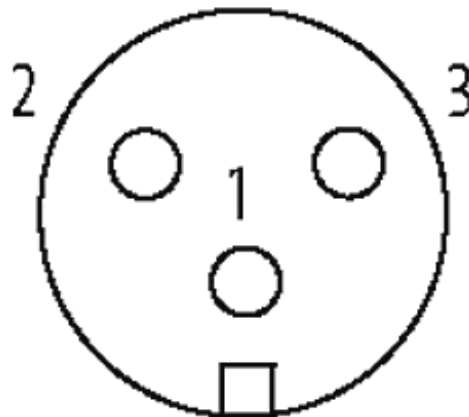

Mini (7/8) 3 pole, Female Straight w/ Cable,

PVC, STOOW, 3x16AWG, yellow, 10m

Fêmea reto
7/8", 3 polos
Cabo aliment.
USA
sem proteção de cabo

Outros comprimentos de cabos sob encomenda. Caixa plástico com boa resistência contra óleos e produtos químicos. A resistência à meios agressivos deve ser testada individualmente para sua aplicação. Mais detalhes sob consulta.

Link do produto**Ilustração**

Female

Produto pode diferir da imagem

Aprovações

* somente para cabos com certificação UL/CSA

Forma

Forma A3021

Cabos

Número do cabo	UBB
No./diâmetro dos fios	3 × 1.5 mm ²
Construção (núcleo)	aprox. 3.1 mm
Isolação do fio	PVC (bk, gn, wh)
Cor da capa	amarelo
Material (capa)	PVC (UL/CSA)
Ø externo	10.0 mm ±5%
Raio de curvatura (fixo)	10 × Ø externo
Raio de curvatura (móvel)	15 × Ø externo
Faixa de temperatura (fixa)	-50...+105 °C
Faixa de temperatura (móvel)	-20...+90 °C

Dados técnicos

Tensão operacional	max. 600 V AC/DC
Tensão de surto	4 kV
Corrente operacional por contato	max. 12 A
Nº de polos	3
Display LED	não
Tipo de conexão	Rosca 7/8" (recomendado torque 1.5 Nm) auto fixante
Prensa-cabo	7/8" (SW24)