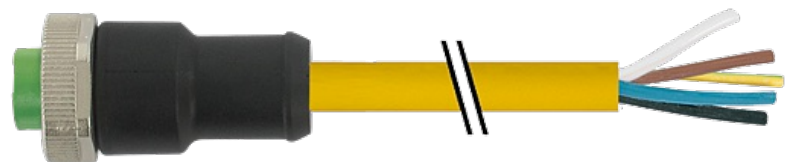

Mini (7/8) 3 pole, Female Straight w/ Cable,

PVC, STOOW, 3x16AWG, yellow, 10m

Fêmea reto
7/8", 3 polos
Cabo aliment.
USA
sem proteção de cabo

Outros comprimentos de cabos sob encomenda. Caixa plástico com boa resistência contra óleos e produtos químicos. A resistência à meios agressivos deve ser testada individualmente para sua aplicação. Mais detalhes sob consulta.

Link do produto**Ilustração**

Female

Produto pode diferir da imagem

Aprovações

* somente para cabos com certificação UL/CSA

Forma

Forma A3021

Cabos

Número do cabo	UBB
No./diâmetro dos fios	3 × 1.5 mm ²
Construção (núcleo)	aprox. 3.1 mm
Isolação do fio	PVC (bk, gn, wh)
Cor da capa	amarelo
Material (capa)	PVC (UL/CSA)
Ø externo	10.0 mm ±5%
Raio de curvatura (fixo)	10 × Ø externo
Raio de curvatura (móvel)	15 × Ø externo
Faixa de temperatura (fixa)	-50...+105 °C
Faixa de temperatura (móvel)	-20...+90 °C

Dados técnicos

Tensão operacional	max. 600 V AC/DC
Tensão de surto	4 kV
Corrente operacional por contato	max. 12 A
Nº de polos	3
Display LED	não
Tipo de conexão	Rosca 7/8" (recomendado torque 1.5 Nm) auto fixante
Prensa-cabo	7/8" (SW24)