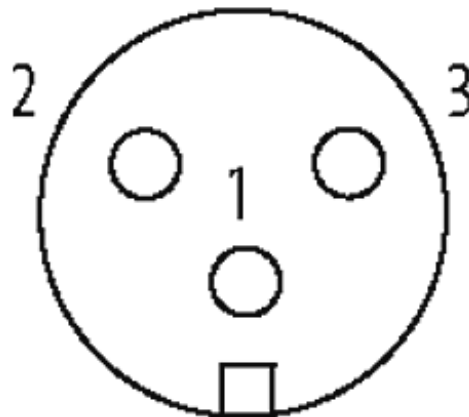

Mini (7/8) 3 pole, Female Straight w/ Cable,

PUR, UL/CSA, 3x16AWG, black, 7.5m

Fêmea reto
7/8", 3 polos
Cabo aliment.
USA
sem proteção de cabo

Outros comprimentos de cabos sob encomenda. Caixa plástica com boa resistência contra óleos e produtos químicos. A resistência à meios agressivos deve ser testada individualmente para sua aplicação. Mais detalhes sob consulta.

Link do produto**Ilustração**

Female

Produto pode diferir da imagem

Aprovações

* somente para cabos com certificação UL/CSA

Forma

Forma A3021

Cabos

Número do cabo	UMB
No./diâmetro dos fios	3 × 1.5 mm ²
Isolação do fio	T PM (br, bl, gnye)
Esteira Porta Cabos	5 Mio.
Cor da capa	preto
Material (capa)	PUR (UL/CSA)
Ø externo	7.4 mm ±5%
Raio de curvatura (fixo)	7.5 × Ø externo
Raio de curvatura (móvel)	10 × Ø externo
Faixa de temperatura (fixa)	-40...+80 °C
Faixa de temperatura (móvel)	-20...+80 °C

Dados técnicos

Tensão operacional	max. 600 V AC/DC
Tensão de surto	4 kV
Corrente operacional por contato	max. 12 A
Nº de polos	3
Display LED	não
Tipo de conexão	Rosca 7/8" (recomendado torque 1.5 Nm) auto fixante
Prensa-cabo	7/8" (SW24)