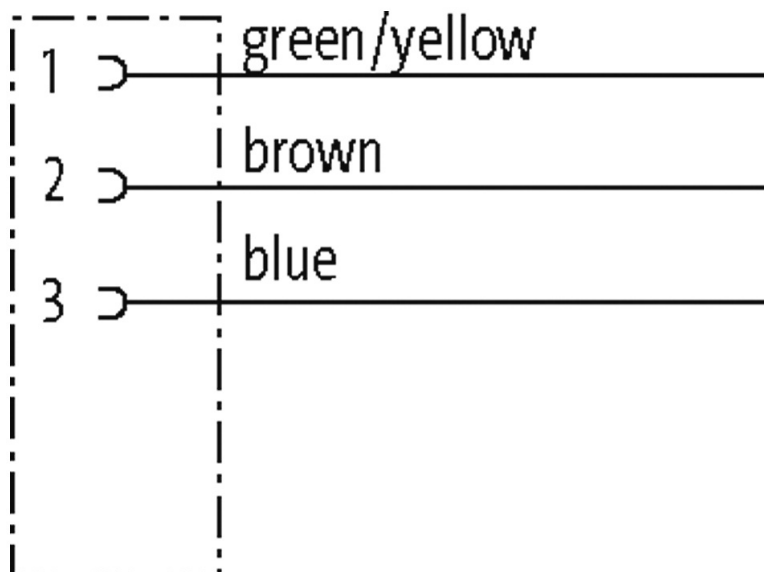

Mini (7/8) 3 pole, Female Straight w/ Cable,

PUR, UL/CSA, 3x16AWG, black, 7.5m

Fêmea reto
7/8", 3 polos
Cabo aliment.
USA
sem proteção de cabo

Outros comprimentos de cabos sob encomenda. Caixa plástica com boa resistência contra óleos e produtos químicos. A resistência à meios agressivos deve ser testada individualmente para sua aplicação. Mais detalhes sob consulta.

Link do produto**Ilustração**

Female

Produto pode diferir da imagem

Aprovações

* somente para cabos com certificação UL/CSA

Forma

Forma A3021

Cabos