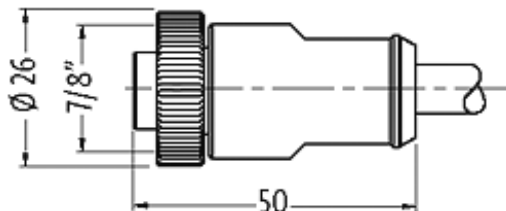

Mini (7/8) 3 pole, Female Straight w/ Cable,

PUR, UL/CSA, 3x16AWG, black, 7.5m

Fêmea reto
7/8", 3 polos
Cabo aliment.
USA
sem proteção de cabo

Outros comprimentos de cabos sob encomenda. Caixa plástica com boa resistência contra óleos e produtos químicos. A resistência à meios agressivos deve ser testada individualmente para sua aplicação. Mais detalhes sob consulta.

Link do produto**Ilustração**

Female

Produto pode diferir da imagem

Aprovações

* somente para cabos com certificação UL/CSA

Forma

Forma A3021

Cabos

Dados técnicos

Tensão operacional	max. 600 V AC/DC
Tensão de surto	4 kV
Corrente operacional por contato	max. 12 A
Nº de polos	3
Display LED	não
Tipo de conexão	Rosca 7/8" (recomendado torque 1.5 Nm) auto fixante
Prensa-cabo	7/8" (SW24)

Proteção	IP68 quando conectado e rosqueado (EN 60529)
Material de fechamento	Fundido de zinco, niquelado fosco
Material	PUR

Dados gerais

Método de montagem	inserido, apertado
Grau de poluição	3
Faixa de temperatura	-25...+80 °C, dependendo do tipo do cabo