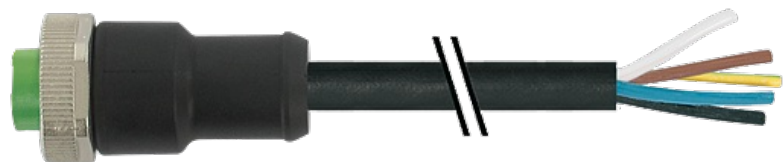

Mini (7/8) 3 pole, Female Straight w/ Cable,

PUR, UL/CSA, 3x16AWG, black, 7.5m

Fêmea reto
7/8", 3 polos
Cabo aliment.
USA
sem proteção de cabo

Outros comprimentos de cabos sob encomenda. Caixa plástica com boa resistência contra óleos e produtos químicos. A resistência à meios agressivos deve ser testada individualmente para sua aplicação. Mais detalhes sob consulta.

Link do produto**Ilustração**

Female

Produto pode diferir da imagem

Aprovações

* somente para cabos com certificação UL/CSA

Forma

Forma A3021

Cabos

Número do cabo	UMB
No./diâmetro dos fios	3 × 1.5 mm ²
Isolação do fio	T PM (br, bl, gnye)
Esteira Porta Cabos	5 Mio.
Cor da capa	preto
Material (capa)	PUR (UL/CSA)
Ø externo	7.4 mm ±5%
Raio de curvatura (fixo)	7.5 × Ø externo
Raio de curvatura (móvel)	10 × Ø externo
Faixa de temperatura (fixa)	-40...+80 °C
Faixa de temperatura (móvel)	-20...+80 °C

Proteção	IP68 quando conectado e rosqueado (EN 60529)
Material de fechamento	Fundido de zinco, niquelado fosco
Material	PUR

Dados gerais

Método de montagem	inserido, apertado
Grau de poluição	3
Faixa de temperatura	-25...+80 °C, dependendo do tipo do cabo