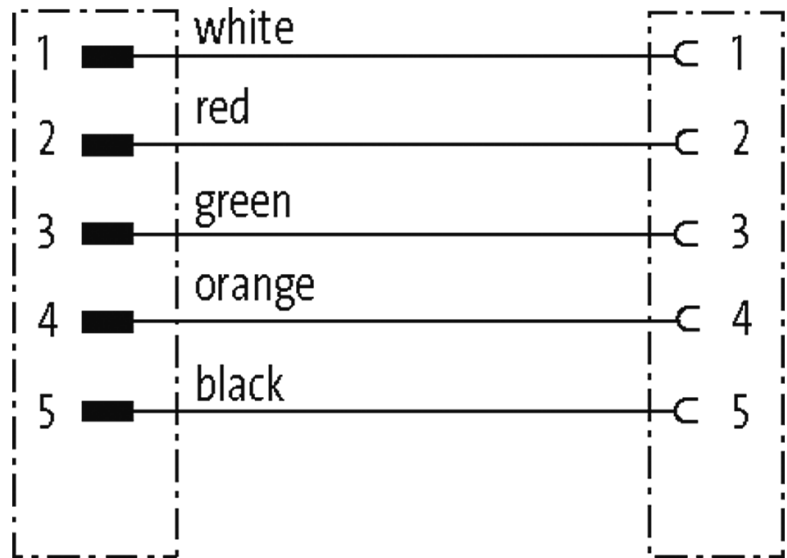

Mini (7/8) 5 pole, Male (Ext.) 90°/Female 90°,

PVC, STOOW, 5x16AWG, yellow, 10m

Macho 90° – fêmea 90°

7/8" – 7/8", 5 polos

Cabo aliment.

USA

Outros comprimentos de cabos sob encomenda. Caixa plástico com boa resistência contra óleos e produtos químicos. A resistência à meios agressivos deve ser testada individualmente para sua aplicação. Mais detalhes sob consulta.

Link do produto**Ilustração**

Produto pode diferir da imagem

Aprovações

* somente para cabos com certificação UL/CSA

Forma

Forma

A5A31

Cabos

Número do cabo	UBD
No./diâmetro dos fios	5 × 1.5 mm ²
Construção (núcleo)	aprox. 3.1 mm
Isolação do fio	PVC (bk, or, gn, rd, wh)
Cor da capa	amarelo
Material (capa)	PVC (UL/CSA)
Ø externo	12.7 mm ±5%
Raio de curvatura (fixo)	10× Ø externo
Raio de curvatura (móvel)	15× Ø externo
Faixa de temperatura (fixa)	-50...+105 °C
Faixa de temperatura (móvel)	-20...+90 °C