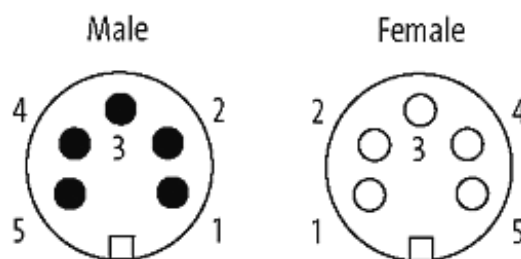

Produto pode diferir da imagem

Aprovações

* somente para cabos com certificação UL/CSA

Forma

Forma

A5A31