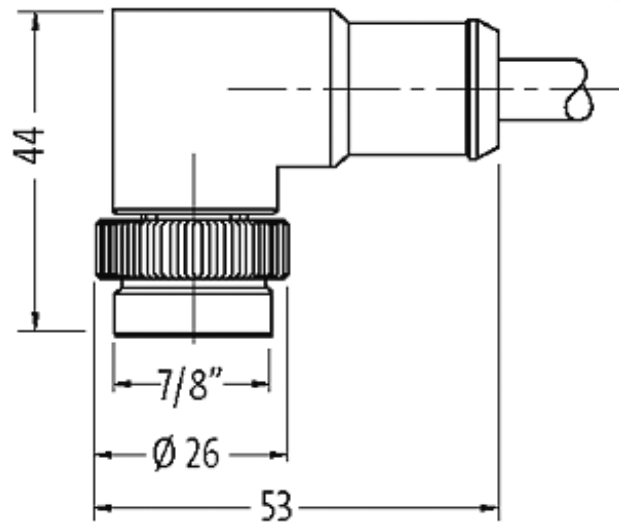

Mini (7/8) 5 pole, Male (Ext.) 90°/Female 90°,

PVC, STOOW, 5x16AWG, yellow, 10m

Macho 90° – fêmea 90°

7/8" – 7/8", 5 polos

Cabo aliment.

USA

Outros comprimentos de cabos sob encomenda. Caixa plástico com boa resistência contra óleos e produtos químicos. A resistência à meios agressivos deve ser testada individualmente para sua aplicação. Mais detalhes sob consulta.

Link do produto**Ilustração**

Produto pode diferir da imagem

Aprovações

* somente para cabos com certificação UL/CSA

Forma

Forma

A5A31

Cabos

Número do cabo	UBD
No./diâmetro dos fios	5 × 1.5 mm ²
Construção (núcleo)	aprox. 3.1 mm
Isolação do fio	PVC (bk, or, gn, rd, wh)
Cor da capa	amarelo
Material (capa)	PVC (UL/CSA)
Ø externo	12.7 mm ±5%
Raio de curvatura (fixo)	10× Ø externo
Raio de curvatura (móvel)	15× Ø externo
Faixa de temperatura (fixa)	-50...+105 °C
Faixa de temperatura (móvel)	-20...+90 °C

Dados técnicos

Tensão operacional	max. 600 V AC/DC
Corrente operacional por contato	max. 9 A
Tipo de conexão	Rosca 7/8" (recomendado torque 1.5 Nm) auto fixante
Prensa-cabo	7/8" (SW24)
Proteção	IP68 quando conectado e rosqueado (EN 60529)
Material de fechamento	Fundido de zinco, niquelado fosco
Material	PUR