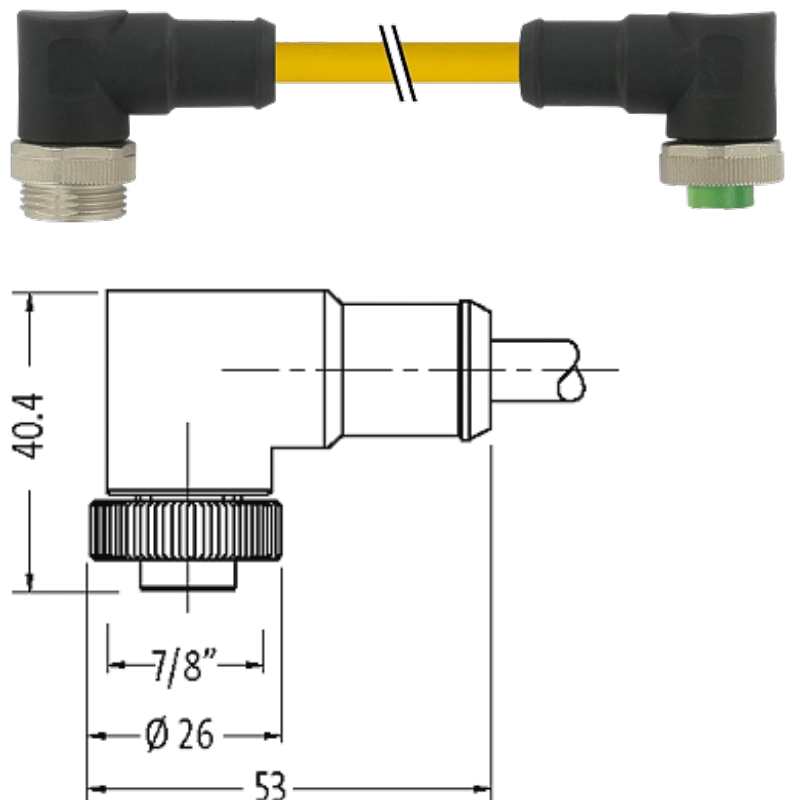

Mini (7/8) 5 pole, Male (Ext.) 90°/Female 90°,

PVC, STOOW, 5x16AWG, yellow, 10m

Macho 90° – fêmea 90°

7/8" – 7/8", 5 polos

Cabo aliment.

USA

Outros comprimentos de cabos sob encomenda. Caixa plástico com boa resistência contra óleos e produtos químicos. A resistência à meios agressivos deve ser testada individualmente para sua aplicação. Mais detalhes sob consulta.

Link do produto**Ilustração**

Produto pode diferir da imagem

Aprovações

* somente para cabos com certificação UL/CSA

Forma

Forma

A5A31

Cabos

Número do cabo	UBD
No./diâmetro dos fios	5 × 1.5 mm ²
Construção (núcleo)	aprox. 3.1 mm
Isolação do fio	PVC (bk, or, gn, rd, wh)
Cor da capa	amarelo
Material (capa)	PVC (UL/CSA)
Ø externo	12.7 mm ±5%
Raio de curvatura (fixo)	10× Ø externo
Raio de curvatura (móvel)	15× Ø externo
Faixa de temperatura (fixa)	-50...+105 °C
Faixa de temperatura (móvel)	-20...+90 °C

Dados técnicos

Tensão operacional	max. 600 V AC/DC
Corrente operacional por contato	max. 9 A
Tipo de conexão	Rosca 7/8" (recomendado torque 1.5 Nm) auto fixante
Prensa-cabo	7/8" (SW24)
Proteção	IP68 quando conectado e rosqueado (EN 60529)
Material de fechamento	Fundido de zinco, niquelado fosco
Material	PUR