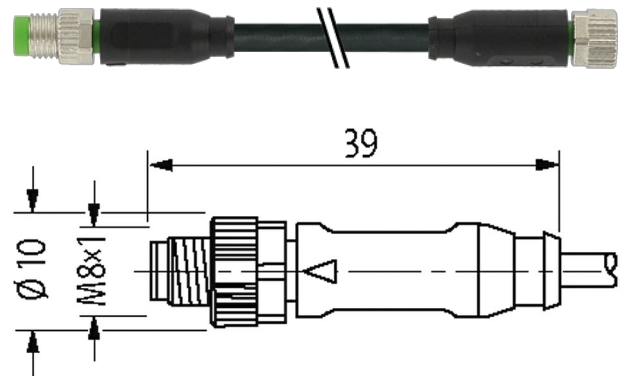

M8 St. 0° / M8 Bu. 0°

PUR 3x0.25 sw UL/CSA+robot+schleppk. 0,7m

Stecker gerade - Buchse gerade

M8 - M8, 3-polig

Zink-Druckguss, Safe-Cover beschichtet
mit Kabeltülle

Art.-Nr. 7005 - M12 Lite - (Kunststoffrändelschraube) auf Anfrage

[Link zum Produkt](#)**Abbildungen**

Abbildung stellvertretend

Kaufmännische Daten

EAN	4048879651608
eClass	27279218
Ursprungsland	DE
Verpackungseinheit	1
Zolltarifnummer	85444290

Skizze

Male

Female

Abbildung stellvertretend