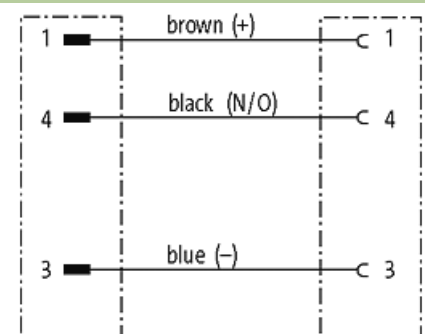

M8 St. 0° / M8 Bu. 0°

PUR 3x0.25 sw UL/CSA+robot+schleppk. 0,7m

Stecker gerade - Buchse gerade

M8 - M8, 3-polig

Zink-Druckguss, Safe-Cover beschichtet
mit Kabeltülle

Art.-Nr. 7005 - M12 Lite - (Kunststoffrändelschraube) auf Anfrage

[Link zum Produkt](#)**Abbildungen**

Abbildung stellvertretend

Kaufmännische Daten

EAN	4048879651608
eClass	27279218
Ursprungsland	DE
Verpackungseinheit	1
Zolltarifnummer	85444290

Skizze

Male

Female

Abbildung stellvertretend