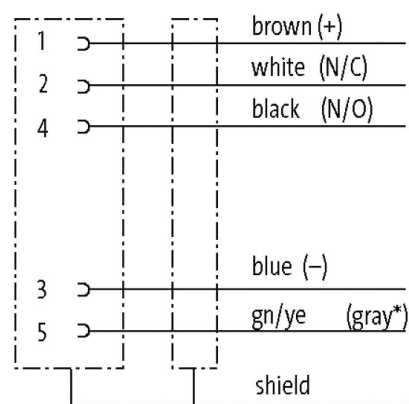

M12 FEMALE 0° SHIELDED

PVC 5X0.34 shielded GRAY, 15m

Hembra recta

M12, 5 polos

apantallado

con manguera de cables

Carcasas de plástico con resistencia óptima contra elementos químicos y aceites

La resistencia a ambientes agresivos debe ser testada de forma individual para cada aplicación. Más información bajo demanda.

Otras longitudes bajo demanda.

[Enlace al producto](#)

Ilustración

(* for cable type 203, 603, 243, 643)

Female

El producto puede diferir de la imagen

Homologaciones

* solo para cables con normativa UL/CSA