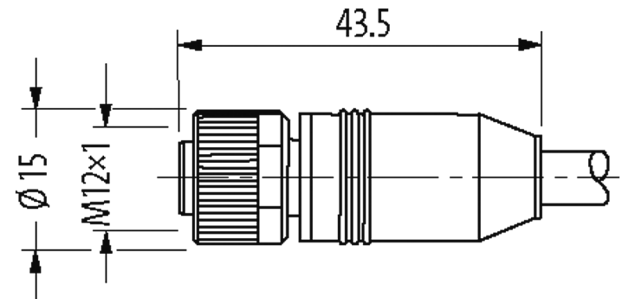

M12 FEMALE 0° SHIELDED

PVC 5X0.34 shielded GRAY, 15m

Hembra recta

M12, 5 polos

apantallado

con manguera de cables

Carcasas de plástico con resistencia óptima contra elementos químicos y aceites

La resistencia a ambientes agresivos debe ser testada de forma individual para cada aplicación. Más información bajo demanda.

Otras longitudes bajo demanda.

[Enlace al producto](#)

Ilustración

(* for cable type 203, 603, 243, 643)

Female

El producto puede diferir de la imagen

Homologaciones

* solo para cables con normativa UL/CSA

Características generales

Estándares	DIN EN 61076-2-101 (M12)
Grado de contaminación	3
Longitud de desforrado (cubierta)	20 mm
Rango de temperatura	-25...+85 °C, dependiendo del tipo de cable

Cables

Número de cable	348
N°/diámetro de hilos	5x 0.34 mm ²
Aislamiento del cable	PVC (ma, bl, az, ne, ve-am)
Color de la cubierta	gris
Material (cubierta)	PVC
Ø exterior del cable	5.9 mm ±5%
radio de curvatura (fijo)	10x Ø exterior
Radio de curvatura (móvil)	15x Ø exterior
Rango de temperatura (fijo)	-30...+80 °C
Rango de temperatura (móvil)	-5...+70 °C
Apantallado	sí
Color (cubierta)	gris
Homologación (cable)	CE conform