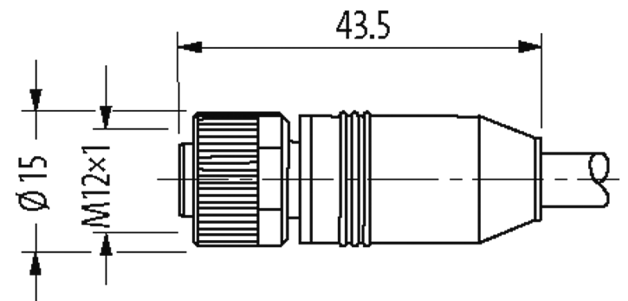

(* for cable type 203, 603, 243, 643)