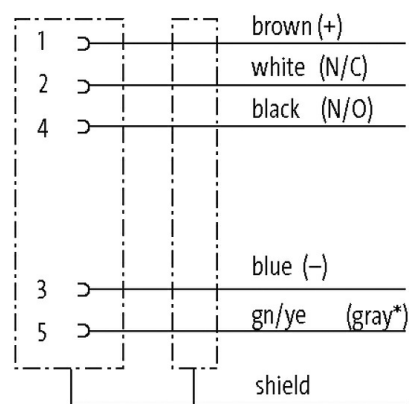

M12 female straight shielded with cable

PVC-JB 5x0,34 shielded grey 32m

Hembra recta

M12, 5 polos

apantallado

con manguera de cables

Carcasas de plástico con resistencia óptima contra elementos químicos y aceites

La resistencia a ambientes agresivos debe ser testada de forma individual para cada aplicación. Más información bajo demanda.

Otras longitudes bajo demanda.

[Enlace al producto](#)

Ilustración

(* for cable type 203, 603, 243, 643)