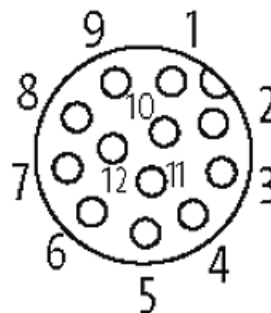

M12 FEMALE FLANGE PLUG A CODED FRONT MOUNT

PP-wires 12X0,14 0,5m

Brida hembra
M12, 12-polos
Montaje frontal
con conector multifilar

[Enlace al producto](#)

Ilustración

1	brown
2	blue
3	white
4	green
5	pink
6	yellow
7	black
8	gray
9	red
10	violet
11	gray/pink
12	red/blue

Female

El producto puede diferir de la imagen

Homologaciones**Forma**

Forma 19181

Datos técnicos

Voltaje de funcionamiento	max. 30 V AC/DC
Tensión de servicio	0.8 kV
Corriente de trabajo por contacto	max. 1.5 A
Nº de polos	12
Grupo de material	IEC 60664-1, category I
Codificación	Codificado A
Indicador LED	no
Cierre de las vías	Tornillo (M12×1 mm) par recomendado 0.6 Nm, auto-seguro
Prensaestopas	M12 (SW14)
Protección	IP67 en estado montado y enroscado según (EN 60529)
Protección NEMA	3, 4, 6P (UL 50E)
Material de bloqueo	Aleación de zinc, niquelado mate

Características generales

Grado de contaminación	3
Rango de temperatura	-25...+85 °C

Cables

Número de cable	979
Nº/diámetro de hilos	12× 0.14 mm ²
Aislamiento del cable	PP (ma, az, bl, ve, rs, am, ne, gr, ro, vi, gr-rs, ro-bl)
Ø exterior del cable	1.25 mm ±5%
radio de curvatura (fijo)	5× Ø exterior
Radio de curvatura (móvil)	15× Ø exterior
Rango de temperatura (fijo)	-40...+85 °C
Rango de temperatura (móvil)	-25...+85 °C