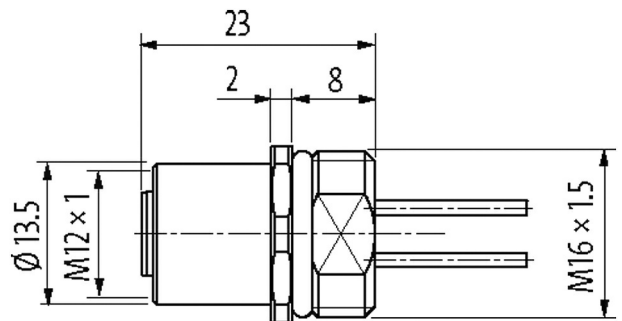

M12 FEMALE FLANGE PLUG A CODED FRONT MOUNT

PP-wires 12X0,14 0,5m

Brida hembra
M12, 12-polos
Montaje frontal
con conector multifilar

[Enlace al producto](#)

Ilustración

1	brown
2	blue
3	white
4	green
5	pink
6	yellow
7	black
8	gray
9	red
10	violet
11	gray/pink
12	red/blue

Female

El producto puede diferir de la imagen

Homologaciones**Forma**

Forma 19181

Datos técnicos

Voltaje de funcionamiento	max. 30 V AC/DC
Tensión de servicio	0.8 kV
Corriente de trabajo por contacto	max. 1.5 A
Nº de polos	12
Grupo de material	IEC 60664-1, category I
Codificación	Codificado A
Indicador LED	no
Cierre de las vías	Tornillo (M12×1 mm) par recomendado 0.6 Nm, auto-seguro
Prensaestopas	M12 (SW14)
Protección	IP67 en estado montado y enroscado según (EN 60529)
Protección NEMA	3, 4, 6P (UL 50E)
Material de bloqueo	Aleación de zinc, niquelado mate

Características generales

Grado de contaminación	3
Rango de temperatura	-25...+85 °C

Cables

Número de cable	979
Nº/diámetro de hilos	12× 0.14 mm ²
Aislamiento del cable	PP (ma, az, bl, ve, rs, am, ne, gr, ro, vi, gr-rs, ro-bl)
Ø exterior del cable	1.25 mm ±5%
radio de curvatura (fijo)	5× Ø exterior
Radio de curvatura (móvil)	15× Ø exterior
Rango de temperatura (fijo)	-40...+85 °C
Rango de temperatura (móvil)	-25...+85 °C