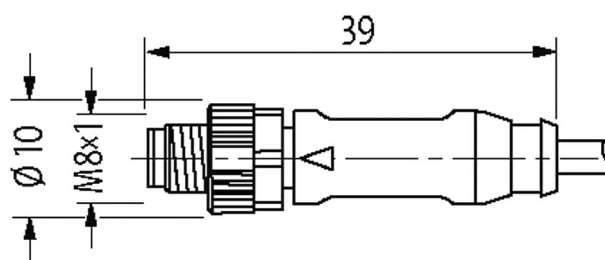

M8 male 0° / M8 female 0°

PUR 3x0.25 ye UL/CSA+robot+drag chain 4m

Macho recto a hembra recta

M8 - M8, 3-polos

Fundición inyectada, tapa de seguridad recubierta con cubierta de cable

Art. 7005 - M12 Lite (tornillo hexagonal de plástico) bajo pedido

[Enlace al producto](#)**Ilustración**

Male

Female

El producto puede diferir de la imagen

Datos comerciales

EAN	4048879131926
eClass	27279218
Número de tarifa arancelaria	85444290
País de origen	DE
Unidad de embalaje	1