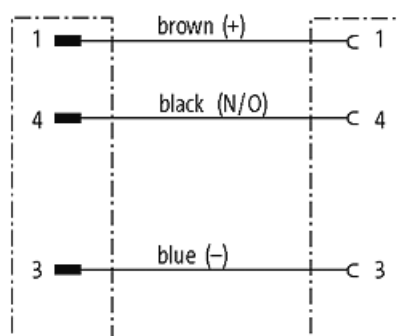

M8 male 0° / M8 female 0°

PUR 3x0.25 ye UL/CSA+robot+drag chain 4m

Macho recto a hembra recta

M8 - M8, 3-polos

Fundición inyectada, tapa de seguridad recubierta con cubierta de cable

Art. 7005 - M12 Lite (tornillo hexagonal de plástico) bajo pedido

[Enlace al producto](#)**Ilustración**

Male

Female

El producto puede diferir de la imagen

Datos comerciales

EAN	4048879131926
eClass	27279218
Número de tarifa arancelaria	85444290
País de origen	DE
Unidad de embalaje	1