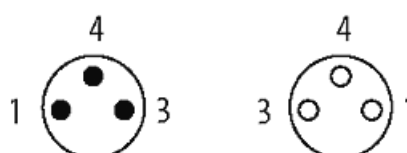

M8 male 0° / M8 female 0°

PUR 3x0.25 ye UL/CSA+robot+drag chain 4m

Macho recto a hembra recta

M8 - M8, 3-polos

Fundición inyectada, tapa de seguridad recubierta con cubierta de cable

Art. 7005 - M12 Lite (tornillo hexagonal de plástico) bajo pedido

[Enlace al producto](#)**Ilustración**

Male

Female

El producto puede diferir de la imagen

Datos comerciales

EAN	4048879131926
eClass	27279218
Número de tarifa arancelaria	85444290
País de origen	DE
Unidad de embalaje	1