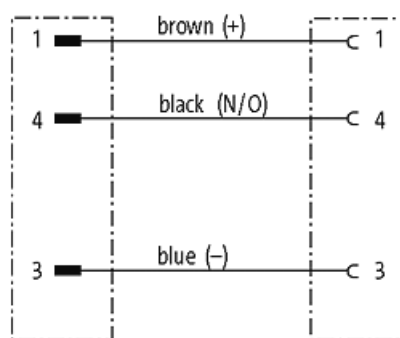

**M8 male 0° / M8 female 0°**

PUR 3x0.25 gy UL/CSA+robot+drag chain 5m

Macho recto a hembra recta

M8 - M8, 3-polos

Fundición inyectada, tapa de seguridad recubierta con cubierta de cable

Art. 7005 - M12 Lite (tornillo hexagonal de plástico) bajo pedido

[Enlace al producto](#)**Ilustración**

Male

Female

El producto puede diferir de la imagen

**Datos comerciales**

EAN	4048879131315
eClass	27279218
Número de tarifa arancelaria	85444290
País de origen	DE
Unidad de embalaje	1