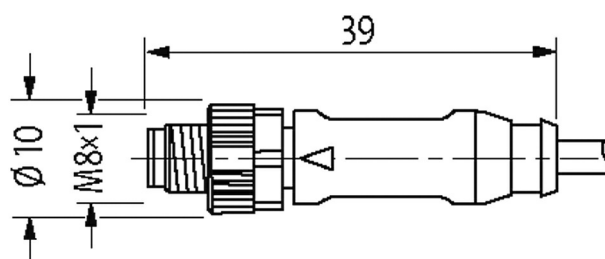

**M8 male 0° / M8 female 0°**

PUR 3x0.25 gy UL/CSA+robot+drag chain 5m

Macho recto a hembra recta

M8 - M8, 3-polos

Fundición inyectada, tapa de seguridad recubierta con cubierta de cable

Art. 7005 - M12 Lite (tornillo hexagonal de plástico) bajo pedido

[Enlace al producto](#)**Ilustración**

Male

Female

El producto puede diferir de la imagen

**Datos comerciales**

EAN	4048879131315
eClass	27279218
Número de tarifa arancelaria	85444290
País de origen	DE
Unidad de embalaje	1