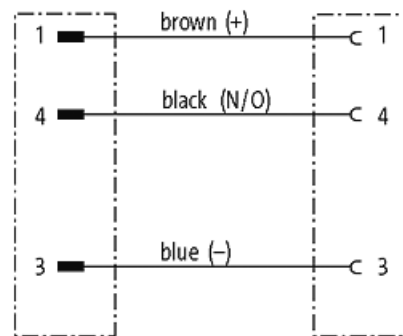

M8 male 0° / M8 female 0°

PUR 3x0.25 bk UL/CSA+robot+drag chain 0,4m

Macho recto a hembra recta

M8 - M8, 3-polos

Fundición inyectada, tapa de seguridad recubierta con cubierta de cable

Art. 7005 - M12 Lite (tornillo hexagonal de plástico) bajo pedido

[Enlace al producto](#)**Ilustración**

Male

Female

El producto puede diferir de la imagen

Datos comerciales

EAN	4048879130752
eClass	27279218
Número de tarifa arancelaria	85444290
País de origen	DE
Unidad de embalaje	1