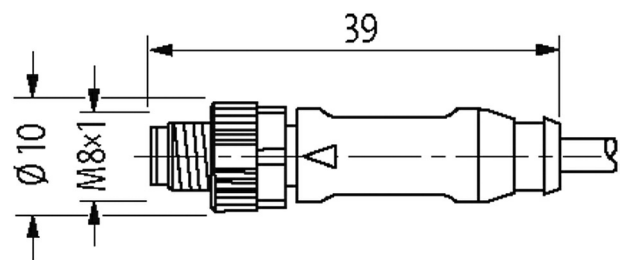

M8 male 0° / M8 female 0°

PUR 3x0.25 bk UL/CSA+robot+drag chain 0,4m

Macho recto a hembra recta

M8 - M8, 3-polos

Fundición inyectada, tapa de seguridad recubierta con cubierta de cable

Art. 7005 - M12 Lite (tornillo hexagonal de plástico) bajo pedido

[Enlace al producto](#)**Ilustración**

Male

Female

El producto puede diferir de la imagen

Datos comerciales

EAN	4048879130752
eClass	27279218
Número de tarifa arancelaria	85444290
País de origen	DE
Unidad de embalaje	1