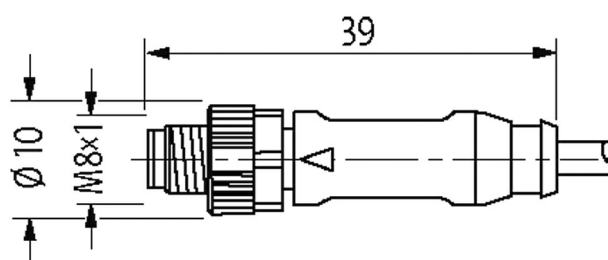

M8 male 0° / M8 female 0°

PUR 4x0.25 bk UL/CSA+robot+drag chain 4,5m

Macho recto a hembra recta

M8 - M8, 4-polos

Fundición inyectada, tapa de seguridad recubierta con cubierta de cable

Art. 7005 - M8 Lite (tornillo hexagonal de plástico) bajo pedido

[Enlace al producto](#)**Ilustración**

Male

Female

El producto puede diferir de la imagen

Datos comerciales

EAN	4048879356503
eClass	27279218
Número de tarifa arancelaria	85444290
País de origen	DE
Unidad de embalaje	1