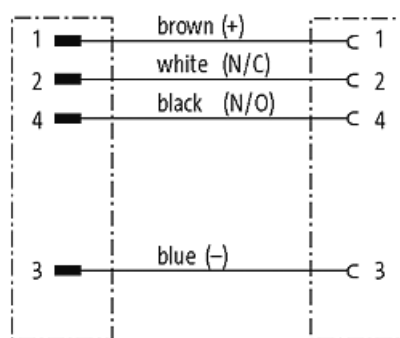

M8 male 0° / M8 female 0°

PUR 4x0.25 bk UL/CSA+robot+drag chain 4,5m

Macho recto a hembra recta

M8 - M8, 4-polos

Fundición inyectada, tapa de seguridad recubierta con cubierta de cable

Art. 7005 - M8 Lite (tornillo hexagonal de plástico) bajo pedido

[Enlace al producto](#)**Ilustración**

Male

Female

El producto puede diferir de la imagen

Datos comerciales

EAN	4048879356503
eClass	27279218
Número de tarifa arancelaria	85444290
País de origen	DE
Unidad de embalaje	1