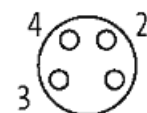

M8 male 0° / M8 female 0°

PUR 4x0.25 bk UL/CSA+robot+drag chain 4,5m

Macho recto a hembra recta

M8 - M8, 4-polos

Fundición inyectada, tapa de seguridad recubierta con cubierta de cable

Art. 7005 - M8 Lite (tornillo hexagonal de plástico) bajo pedido

[Enlace al producto](#)**Ilustración**

Male

Female

El producto puede diferir de la imagen

Datos comerciales

EAN	4048879356503
eClass	27279218
Número de tarifa arancelaria	85444290
País de origen	DE
Unidad de embalaje	1