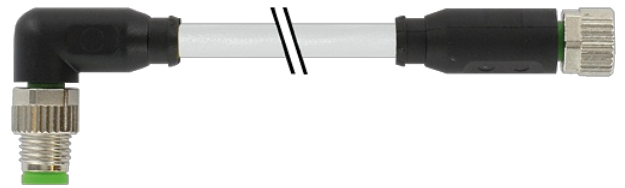

M8 male 90° / M8 female 0°

PUR 3x0.25 gy UL/CSA+robot+drag chain 0,15m

Macho acodado a hembra recta

M8 - M8, 3-polos

Fundición inyectada, tapa de seguridad recubierta con cubierta de cable

Art. 7005 - M8 Lite (tornillo hexagonal de plástico) bajo pedido

[Enlace al producto](#)**Ilustración**

Male

Female

El producto puede diferir de la imagen

Datos comerciales

EAN	4048879715102
eClass	27279218
Número de tarifa arancelaria	85444290
País de origen	DE
Unidad de embalaje	1