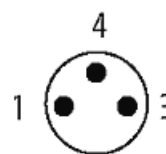

M8 male 90° / M8 female 0°

PUR 3x0.25 gy UL/CSA+robot+drag chain 0,15m

Macho acodado a hembra recta

M8 - M8, 3-polos

Fundición inyectada, tapa de seguridad recubierta con cubierta de cable

Art. 7005 - M8 Lite (tornillo hexagonal de plástico) bajo pedido

[Enlace al producto](#)**Ilustración**

Male

Female

El producto puede diferir de la imagen

Datos comerciales

EAN	4048879715102
eClass	27279218
Número de tarifa arancelaria	85444290
País de origen	DE
Unidad de embalaje	1