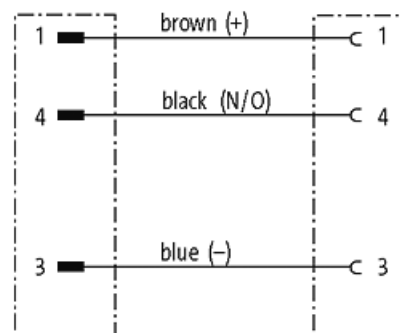

M8 male 90° / M8 female 0°

PUR 3x0.25 gy UL/CSA+robot+drag chain 0,15m

Macho acodado a hembra recta

M8 - M8, 3-polos

Fundición inyectada, tapa de seguridad recubierta con cubierta de cable

Art. 7005 - M8 Lite (tornillo hexagonal de plástico) bajo pedido

[Enlace al producto](#)**Ilustración**

Male

Female

El producto puede diferir de la imagen

Datos comerciales

EAN	4048879715102
eClass	27279218
Número de tarifa arancelaria	85444290
País de origen	DE
Unidad de embalaje	1