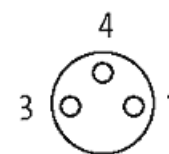

M8 male 90° / M8 female 0°

PUR 3x0.25 gy UL/CSA+robot+drag chain 0,15m

Macho acodado a hembra recta

M8 - M8, 3-polos

Fundición inyectada, tapa de seguridad recubierta con cubierta de cable

Art. 7005 - M8 Lite (tornillo hexagonal de plástico) bajo pedido

[Enlace al producto](#)**Ilustración**

Male

Female

El producto puede diferir de la imagen

Datos comerciales

EAN	4048879715102
eClass	27279218
Número de tarifa arancelaria	85444290
País de origen	DE
Unidad de embalaje	1