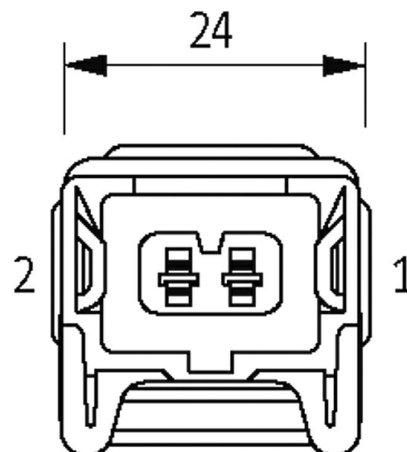

JUNIOR TIMER VALVE PLUG 90° LED VDR

PUR 2x0,75 black drag ch AIN 3.0m

Xtreme - Outdoor

Hembra 90°

12...24 V AC/DC

LED y VDR

Junior Timer

Acero inoxidable 1.4305 (V2A)

Otras longitudes bajo demanda.

[Enlace al producto](#)

Ilustración

* for cable type (740)

El producto puede diferir de la imagen

Forma	
Forma	70361
Datos técnicos	
Voltaje de funcionamiento	12...24 V AC/DC
Corriente de trabajo por contacto	max. 4 A
Indicador LED	(amarillo)
Toma de corriente	aprox. 12 mA
Protección	IP65 en estado enchufado y atornillado (EN 60529)
Carcasa	Plástico negro, retardo a la combustión
Material de bloqueo	Acero inoxidable 1.4305 (V2A)
Características generales	
Rango de temperatura	-25...+85 °C, dependiendo del tipo de cable
Cables	
Número de cable	750
N°/diámetro de hilos	2x 0.75 mm ²
Aislamiento del cable	PVC (ma, az)
Color de la cubierta	negro
Material (cubierta)	PUR/PVC
Ø exterior del cable	5.9 mm ±5%
Radio de curvatura (móvil)	15x Ø exterior
Rango de temperatura (fijo)	-40...+80 °C
Rango de temperatura (móvil)	-5...+80 °C
Identificación de cable	750
Homologación (cable)	CE conform
Peso del cable [G/m]	48,40
Material (cable)	Cable Cu, pelado
resistencia (principal)	max. 26 Ω/km (20 °C)
Unifilar Ø (principal)	0.2 mm
Fabricación (cable)	24x 0.2 mm (cable multifilar clase 5)
Diámetro (cable)	2x 0.75 mm ²
AWG	similar to AWG 18
Material (aislamiento de cable)	PVC
Color/numeración de cables	ma, az
Combinación de torsión	2 hilos trenzados
Apantallado	no
Material (cubierta)	PUR/PVC
Ø exterior (cubierta)	5.9 mm ±5%
Color (cubierta)	negro
resistencia química	buena resistencia a aceites, gasolina y productos químicos
Tensión nominal	300 V AC
Tensión de test	2000 V AC
Rango de temperatura (fijo)	-40...+80 °C
Rango de temperatura (móvil)	-5...+80 °C
Radio de curvatura (móvil)	15x Ø exterior
Datos comerciales	
EAN	4048879311403
eClass	27279218