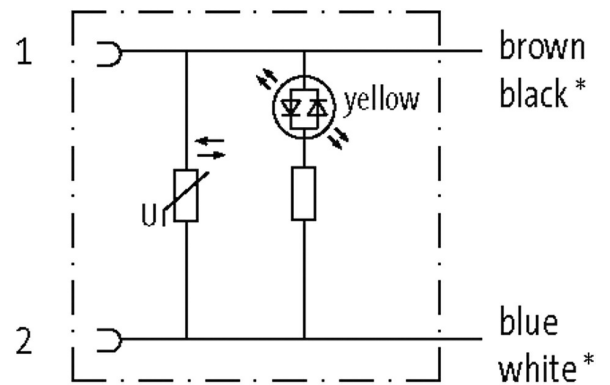

JUNIOR TIMER VALVE PLUG 90° LED VDR

PUR 2x0,75 black drag ch AIN 3.0m

Xtreme - Outdoor

Hembra 90°

12...24 V AC/DC

LED y VDR

Junior Timer

Acero inoxidable 1.4305 (V2A)

Otras longitudes bajo demanda.

[Enlace al producto](#)

Ilustración

* for cable type (740)

El producto puede diferir de la imagen

Forma	
Forma	70361
Datos técnicos	
Voltaje de funcionamiento	12...24 V AC/DC
Corriente de trabajo por contacto	max. 4 A
Indicador LED	(amarillo)
Toma de corriente	aprox. 12 mA
Protección	IP65 en estado enchufado y atornillado (EN 60529)
Carcasa	Plástico negro, retardo a la combustión
Material de bloqueo	Acero inoxidable 1.4305 (V2A)
Características generales	
Rango de temperatura	-25...+85 °C, dependiendo del tipo de cable
Cables	
Número de cable	750
N°/diámetro de hilos	2x 0.75 mm ²
Aislamiento del cable	PVC (ma, az)
Color de la cubierta	negro
Material (cubierta)	PUR/PVC
Ø exterior del cable	5.9 mm ±5%
Radio de curvatura (móvil)	15x Ø exterior
Rango de temperatura (fijo)	-40...+80 °C
Rango de temperatura (móvil)	-5...+80 °C
Identificación de cable	750
Homologación (cable)	CE conform
Peso del cable [G/m]	48,40
Material (cable)	Cable Cu, pelado
resistencia (principal)	max. 26 Ω/km (20 °C)
Unifilar Ø (principal)	0.2 mm
Fabricación (cable)	24x 0.2 mm (cable multifilar clase 5)
Diámetro (cable)	2x 0.75 mm ²
AWG	similar to AWG 18
Material (aislamiento de cable)	PVC
Color/numeración de cables	ma, az
Combinación de torsión	2 hilos trenzados
Apantallado	no
Material (cubierta)	PUR/PVC
Ø exterior (cubierta)	5.9 mm ±5%
Color (cubierta)	negro
resistencia química	buena resistencia a aceites, gasolina y productos químicos
Tensión nominal	300 V AC
Tensión de test	2000 V AC
Rango de temperatura (fijo)	-40...+80 °C
Rango de temperatura (móvil)	-5...+80 °C
Radio de curvatura (móvil)	15x Ø exterior
Datos comerciales	
EAN	4048879311403
eClass	27279218