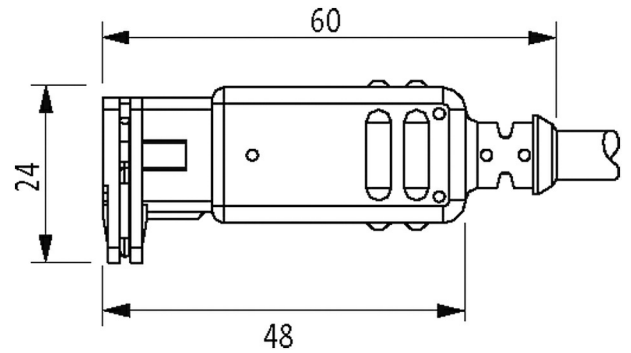

JUNIOR TIMER VALVE PLUG 90° LED VDR

PUR 2x0,75 black drag ch AIN 3.0m

Xtreme - Outdoor

Hembra 90°

12...24 V AC/DC

LED y VDR

Junior Timer

Acero inoxidable 1.4305 (V2A)

Otras longitudes bajo demanda.

[Enlace al producto](#)

Ilustración

* for cable type (740)

El producto puede diferir de la imagen

Forma	
Forma	70361
Datos técnicos	
Voltaje de funcionamiento	12...24 V AC/DC
Corriente de trabajo por contacto	max. 4 A
Indicador LED	(amarillo)
Toma de corriente	aprox. 12 mA
Protección	IP65 en estado enchufado y atornillado (EN 60529)
Carcasa	Plástico negro, retardo a la combustión
Material de bloqueo	Acero inoxidable 1.4305 (V2A)
Características generales	
Rango de temperatura	-25...+85 °C, dependiendo del tipo de cable
Cables	
Número de cable	750
N°/diámetro de hilos	2x 0.75 mm ²
Aislamiento del cable	PVC (ma, az)
Color de la cubierta	negro
Material (cubierta)	PUR/PVC
Ø exterior del cable	5.9 mm ±5%
Radio de curvatura (móvil)	15x Ø exterior
Rango de temperatura (fijo)	-40...+80 °C
Rango de temperatura (móvil)	-5...+80 °C
Identificación de cable	750
Homologación (cable)	CE conform
Peso del cable [G/m]	48,40
Material (cable)	Cable Cu, pelado
resistencia (principal)	max. 26 Ω/km (20 °C)
Unifilar Ø (principal)	0.2 mm
Fabricación (cable)	24x 0.2 mm (cable multifilar clase 5)
Diámetro (cable)	2x 0.75 mm ²
AWG	similar to AWG 18
Material (aislamiento de cable)	PVC
Color/numeración de cables	ma, az
Combinación de torsión	2 hilos trenzados
Apantallado	no
Material (cubierta)	PUR/PVC
Ø exterior (cubierta)	5.9 mm ±5%
Color (cubierta)	negro
resistencia química	buena resistencia a aceites, gasolina y productos químicos
Tensión nominal	300 V AC
Tensión de test	2000 V AC
Rango de temperatura (fijo)	-40...+80 °C
Rango de temperatura (móvil)	-5...+80 °C
Radio de curvatura (móvil)	15x Ø exterior
Datos comerciales	
EAN	4048879311403
eClass	27279218