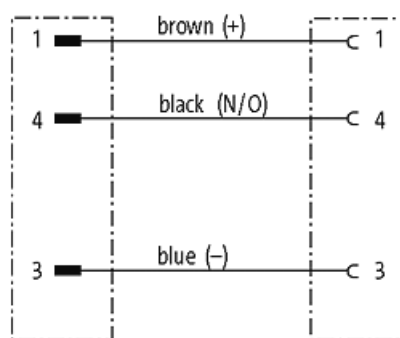

M8 St. 0° / M8 Bu. 0°

PUR 3x0.25 sw UL/CSA+robot+schleppk. 0,7m

Mâle droit sur femelle droit

M8 - M8, 3 pôles

Zinc moulé sous pression, revêtement Safe-Cover
avec presse-étoupe de câble

N° de réf. 7005 - M12 Lite - (vis moletée en plastique) sur demande

[Lien vers le produit](#)**Illustration**

Male

Female

Photo non contractuelle

données commerciales

EAN	4048879651608
eClass	27279218
Numéro du tarif douanier	85444290
pays d'origine	DE
Unité de conditionnement	1