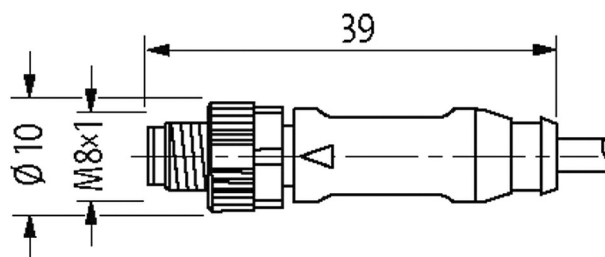

M8 St. 0° / M8 Bu. 0°

PUR 3x0.25 sw UL/CSA+robot+schleppk. 0,7m

Mâle droit sur femelle droit

M8 - M8, 3 pôles

Zinc moulé sous pression, revêtement Safe-Cover
avec presse-étoupe de câble

N° de réf. 7005 - M12 Lite - (vis moletée en plastique) sur demande

[Lien vers le produit](#)**Illustration**

Male

Female

Photo non contractuelle

données commerciales

EAN	4048879651608
eClass	27279218
Numéro du tarif douanier	85444290
pays d'origine	DE
Unité de conditionnement	1