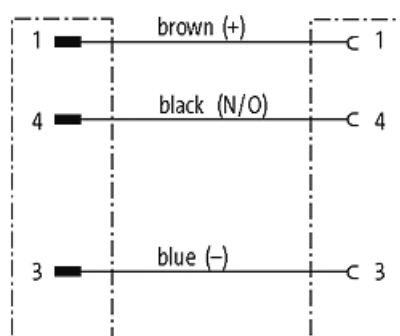

M8 St. gew. auf Bu M8 ger.

PUR-OB 3x0,25 schw roboter+schleppk. 0,4m

Mâle coudé sur femelle droit

M8 - M8, 3 pôles

Zinc moulé sous pression, revêtement Safe-Cover

avec presse-étoupe de câble

N° de réf. 7005 - M8 Lite - (vis moletée en plastique) sur demande

[Lien vers le produit](#)**Illustration**

Male

Female

Photo non contractuelle

données commerciales

EAN	4048879310574
eClass	27279218
Numéro du tarif douanier	85444290
pays d'origine	DE
Unité de conditionnement	1