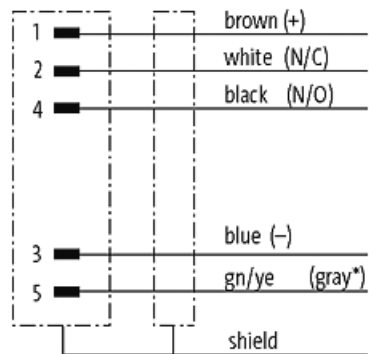

M12 mas. 0° schermato con cavo

PUR 5X0,34 schermato grigio, 2,5m

Maschio diritto

M12, 5 poli

schermato

con portatarghetta

Custodie plastica con buona resistenza contro agenti chimici e oli

La resistenza agli agenti aggressivi deve essere testata per la singola applicazione. Ulteriori dettagli su richiesta.

Altre lunghezze secondo disponibilità.

[Link al prodotto](#)

Immagine

(* for cable type 203, 603, 243, 643)

Male

Immagine rappresentativa

Certificazioni

* solo per prodotti con cavo approvato UL/CSA

Dati generali

Norme	DIN EN 61076-2-101 (M12)
Tipo di fissaggio	inserito, bloccato
Materiale (morsetti)	Lega di rame
Materiale (superficie di contatto)	Au
Grado di inquinamento	3
Lunghezza di spelatura (rivestimento)	20 mm
Range temperatura	-25...+85 °C, a seconda della qualità del cavo

Cavi

Numero del cavo	349
N°/diametro del filo	5× 0.34 mm ²
Isolamento del filo	PVC (ma, bi, bl, ne, ve-gia)
Valori catena portacavo	0.1 Mio.
Colore	grigio
Materiale (rivestimento)	PUR/PVC
Ø esterno	5.9 mm ±5%
raggio di curvatura (fisso)	10× Ø esterno
Raggio di curvatura (mobile)	15× Ø esterno
Range temperatura (fissa)	-40...+80 °C
Range temperatura (mobile)	-5...+70 °C
Schermatura	si
Colore (rivestimento)	grigio
Certificazioni (cavo)	CE conform