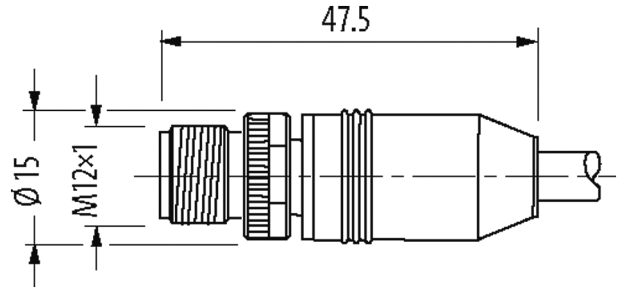

M12 mas. 0° schermato con cavo

PUR 5X0,34 schermato grigio, 2,5m

Maschio diritto

M12, 5 poli

schermato

con portatarghetta

Custodie plastica con buona resistenza contro agenti chimici e oli

La resistenza agli agenti aggressivi deve essere testata per la singola applicazione. Ulteriori dettagli su richiesta.

Altre lunghezze secondo disponibilità.

[Link al prodotto](#)

Immagine

(* for cable type 203, 603, 243, 643)

Male

Immagine rappresentativa

Certificazioni

* solo per prodotti con cavo approvato UL/CSA

Dati generali

Norme	DIN EN 61076-2-101 (M12)
Tipo di fissaggio	inserito, bloccato
Materiale (morsetti)	Lega di rame
Materiale (superficie di contatto)	Au
Grado di inquinamento	3
Lunghezza di spelatura (rivestimento)	20 mm
Range temperatura	-25...+85 °C, a seconda della qualità del cavo

Cavi

Numero del cavo	349
N°/diametro del filo	5× 0.34 mm ²
Isolamento del filo	PVC (ma, bi, bl, ne, ve-gia)
Valori catena portacavo	0.1 Mio.
Colore	grigio
Materiale (rivestimento)	PUR/PVC
Ø esterno	5.9 mm ±5%
raggio di curvatura (fisso)	10× Ø esterno
Raggio di curvatura (mobile)	15× Ø esterno
Range temperatura (fissa)	-40...+80 °C
Range temperatura (mobile)	-5...+70 °C
Schermatura	si
Colore (rivestimento)	grigio
Certificazioni (cavo)	CE conform