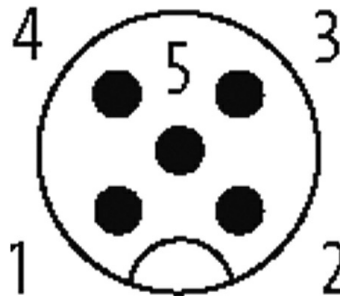

M12 mas. 0° schermato con cavo

PUR 5X0,34 schermato grigio, 2,5m

Maschio diritto

M12, 5 poli

schermato

con portatarghetta

Custodie plastica con buona resistenza contro agenti chimici e oli

La resistenza agli agenti aggressivi deve essere testata per la singola applicazione. Ulteriori dettagli su richiesta.

Altre lunghezze secondo disponibilità.

[Link al prodotto](#)

Immagine

(* for cable type 203, 603, 243, 643)

Male

Immagine rappresentativa

Certificazioni

* solo per prodotti con cavo approvato UL/CSA

Dati generali

Norme	DIN EN 61076-2-101 (M12)
Tipo di fissaggio	inserito, bloccato
Materiale (morsetti)	Lega di rame
Materiale (superficie di contatto)	Au
Grado di inquinamento	3
Lunghezza di spelatura (rivestimento)	20 mm
Range temperatura	-25...+85 °C, a seconda della qualità del cavo