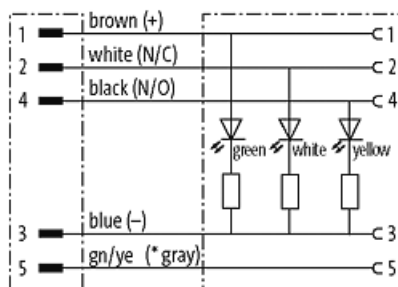

**M12 mas. 0° / M12 fem. 90° LED**

PUR 5x0,34 nero UL/CSA+robot+c.portacavo 12,5m

Maschio diritto - femmina angolato

Cod. 7005 - M12 Lite - (vite esagonale plastica) su richiesta

M12 - M12, 5 poli

3 x LED (PNP), (NPN) su richiesta

con portatarghetta

pressofusione in zinco, rivestimento di sicurezza

[Link al prodotto](#)

Immagine

(\* for cable type 126, 732, 219, 619)

Male

Female

Immagine rappresentativa