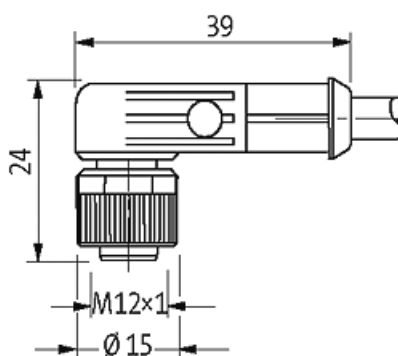

**M12 mas. 0° / M12 fem. 90° LED**

PUR 5x0,34 nero UL/CSA+robot+c.portacavo 12,5m

Maschio diritto - femmina angolato

Cod. 7005 - M12 Lite - (vite esagonale plastica) su richiesta

M12 - M12, 5 poli

3 x LED (PNP), (NPN) su richiesta

con portatarghetta

pressofusione in zinco, rivestimento di sicurezza

[Link al prodotto](#)

Immagine

(\* for cable type 126, 732, 219, 619)

Male

Female

Immagine rappresentativa