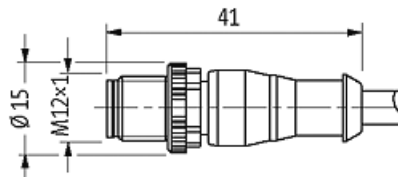

**M12 mas. 0° / M12 fem. 90° LED**

PUR 5x0,34 nero UL/CSA+robot+c.portacavo 12,5m

Maschio diritto - femmina angolato

Cod. 7005 - M12 Lite - (vite esagonale plastica) su richiesta

M12 - M12, 5 poli

3 x LED (PNP), (NPN) su richiesta

con portatarghetta

pressofusione in zinco, rivestimento di sicurezza

[Link al prodotto](#)

Immagine

(\* for cable type 126, 732, 219, 619)

Male

Female

Immagine rappresentativa