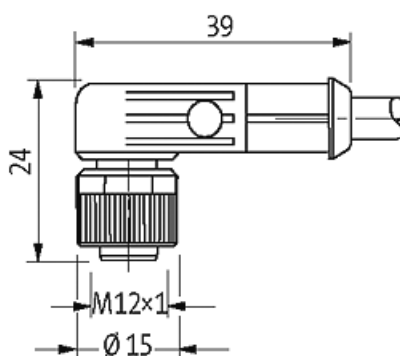

M12 mas. 0° / M12 fem. 90° LED

PUR 5x0,34 nero UL/CSA+robot+c. portacavo 30m

Maschio diritto - femmina angolato

Cod. 7005 - M12 Lite - (vite esagonale plastica) su richiesta

M12 - M12, 5 poli

3 x LED (PNP), (NPN) su richiesta

con portatarghetta

pressofusione in zinco, rivestimento di sicurezza

[Link al prodotto](#)

Immagine

(* for cable type 126, 732, 219, 619)

Male

Female

Immagine rappresentativa