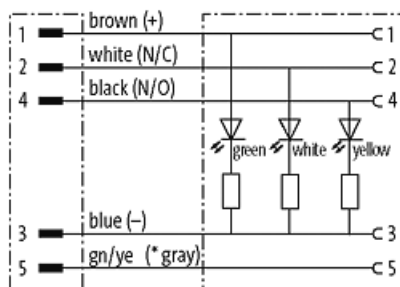

M12 mas. 0° / M12 fem. 90° LED

PUR 5x0,34 nero UL/CSA+robot+c. portacavo 30m

Maschio diritto - femmina angolato

Cod. 7005 - M12 Lite - (vite esagonale plastica) su richiesta

M12 - M12, 5 poli

3 x LED (PNP), (NPN) su richiesta

con portatarghetta

pressofusione in zinco, rivestimento di sicurezza

[Link al prodotto](#)

Immagine

(* for cable type 126, 732, 219, 619)

Male

Female

Immagine rappresentativa