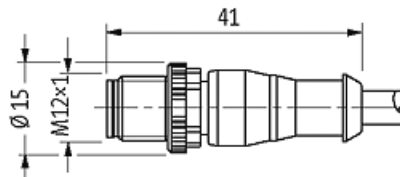

M12 mas. 0° / M12 fem. 90° LED

PUR 5x0,34 nero UL/CSA+robot+c. portacavo 30m

Maschio diritto - femmina angolato

Cod. 7005 - M12 Lite - (vite esagonale plastica) su richiesta

M12 - M12, 5 poli

3 x LED (PNP), (NPN) su richiesta

con portatarghetta

pressofusione in zinco, rivestimento di sicurezza

[Link al prodotto](#)

Immagine

(* for cable type 126, 732, 219, 619)

Male

Female

Immagine rappresentativa