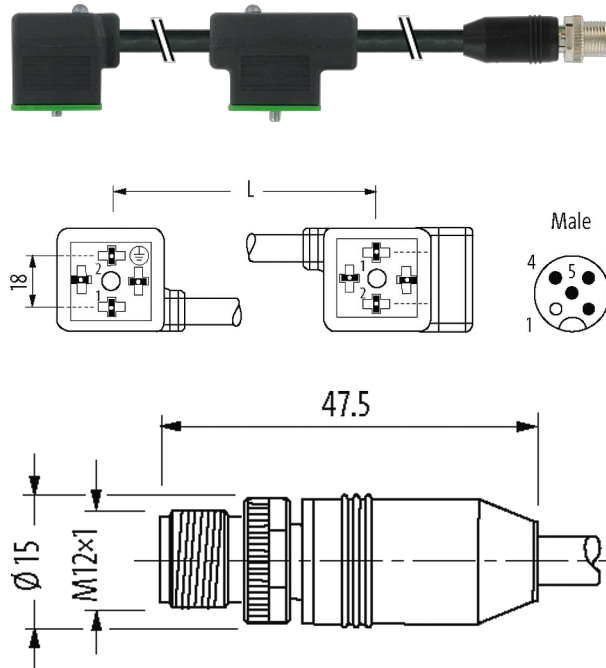

**M12 m. 0° + cavo/MSUD c.elv. doppio 18mm**

PUR 4X0,75 nero UL/CSA, c. portacavo 3m

[Link al prodotto](#)

Immagine

Immagine rappresentativa

**dati commerciali**

EAN	4048879489218
eClass	27143423
Lotto minimo ordinabile	1
Numero di tariffa doganale	85444290
paese di origine	CZ