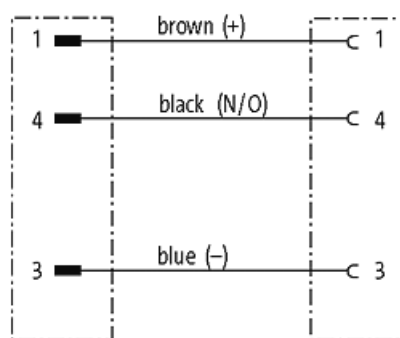

**M8 mas. 0° / M8 fem. 0°**

PUR 3x0,25 grigio, UL/CSA, robot, c. portacavo 7,5m

Maschio diritto - femmina diritto

M8 - M8, 3 poli

pressofusione in zinco, rivestimento di sicurezza  
con portatarghetta

Cod. 7005 - M12 Lite - (vite esagonale plastica) su richiesta

[Link al prodotto](#)

Immagine

Male

Female

Immagine rappresentativa

**dati commerciali**

EAN	4048879439077
eClass	27279218
Lotto minimo ordinabile	1
Numero di tariffa doganale	85444290
paese di origine	DE