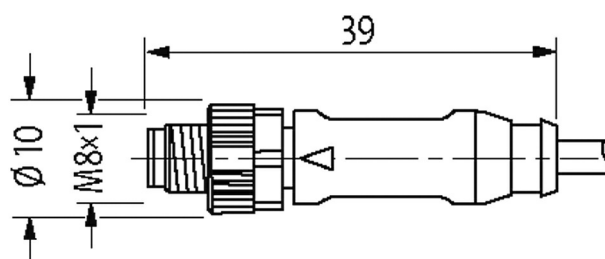

**M8 mas. 0° / M8 fem. 0°**

PUR 3x0,25 grigio, UL/CSA, robot, c. portacavo 7,5m

Maschio diritto - femmina diritto

M8 - M8, 3 poli

pressofusione in zinco, rivestimento di sicurezza  
con portatarghetta

Cod. 7005 - M12 Lite - (vite esagonale plastica) su richiesta

[Link al prodotto](#)

Immagine

Male

Female

Immagine rappresentativa

**dati commerciali**

EAN	4048879439077
eClass	27279218
Lotto minimo ordinabile	1
Numero di tariffa doganale	85444290
paese di origine	DE