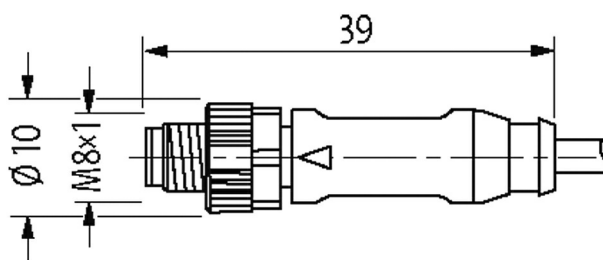

**M8 mas. 0° / M8 fem. 0°**

PUR-OB 4x0,25 nero UL/CSA, robot, c. portacavo 0,15m

Maschio diritto - femmina diritto

M8 - M8, 4 poli

pressofusione in zinco, rivestimento di sicurezza  
con portatarghetta

Cod. 7005 - M8 Lite - (vite esagonale plastica) su richiesta

[Link al prodotto](#)

Immagine

Male

Female

Immagine rappresentativa

**dati commerciali**

EAN	4048879503129
eClass	27279218
Lotto minimo ordinabile	1
Numero di tariffa doganale	85444290
paese di origine	DE