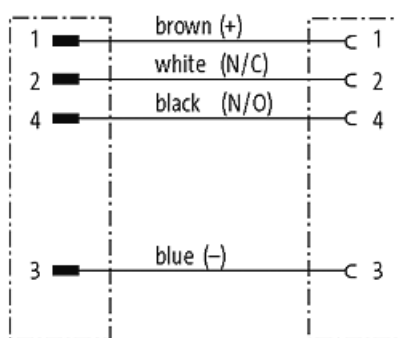

**M8 mas. 0° / M8 fem. 0°**

PUR-OB 4x0,25 nero UL/CSA, robot, c. portacavo 0,15m

Maschio diritto - femmina diritto

M8 - M8, 4 poli

pressofusione in zinco, rivestimento di sicurezza  
con portatarghetta

Cod. 7005 - M8 Lite - (vite esagonale plastica) su richiesta

[Link al prodotto](#)

Immagine

Male

Female

Immagine rappresentativa

**dati commerciali**

EAN	4048879503129
eClass	27279218
Lotto minimo ordinabile	1
Numero di tariffa doganale	85444290
paese di origine	DE