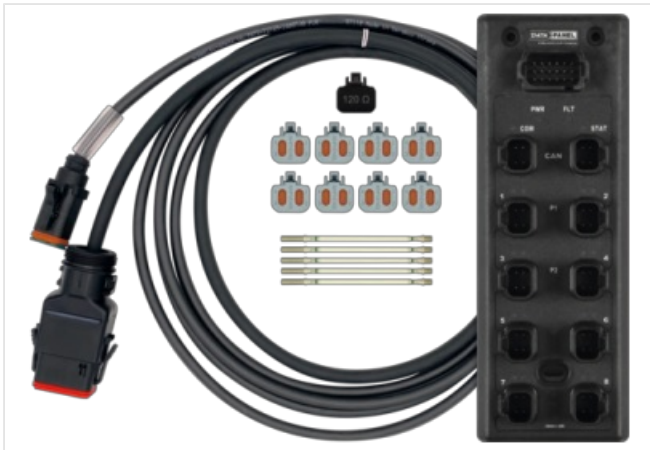

xtremeDB starter-kit 01, consists:

1x DP-34044-1-200

[Link al prodotto](#)

Immagine

Immagine rappresentativa

Product article number of manufacturer DP-SK01