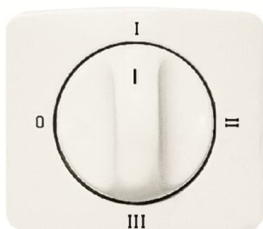

# Tapa conmutador rotativo - Blanco Alpino for Level switch Turn button Blanco - Arco

### Información General

Tipo de producto extendido	8254 BA
Código de producto	2CLA825400A1101
EAN	8427238020075
Descripción corta	Tapa conmutador rotativo - Blanco Alpino for Level switch Turn button Blanco - Arco
Descripción larga	Para interruptor ref.: 8154

### Technical

Ficha técnica, información técnica	No document needed
Aplicación	Level switch
Design Range	Arco
Tipo de fijación	Clamp
Acabado de superficie	Untreated Glossy
Material	Duroplast

Leyenda	Symbol "4-level switch"
Número de modelo	Turn button
Color	Blanco
Función de la aplicación	Electrical Load and Light Control

## Dimensiones

Ancho del product	0.073 m
Alto del producto	0.033 m
Largo del product	0.073 m
Peso del product	0.021 kg