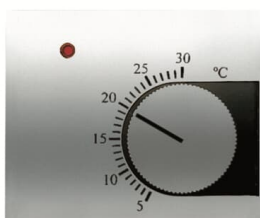

### Informazioni generali

Tipo	8440 TT
ID prodotto	2CLA844000A1401
EAN	8427238026350
Descrizione catalogo	Cover thermostat for Thermostat Turn button Titanium - Olas
Descrizione	Cover plate for thermostats ref. 8140 and 8140.2